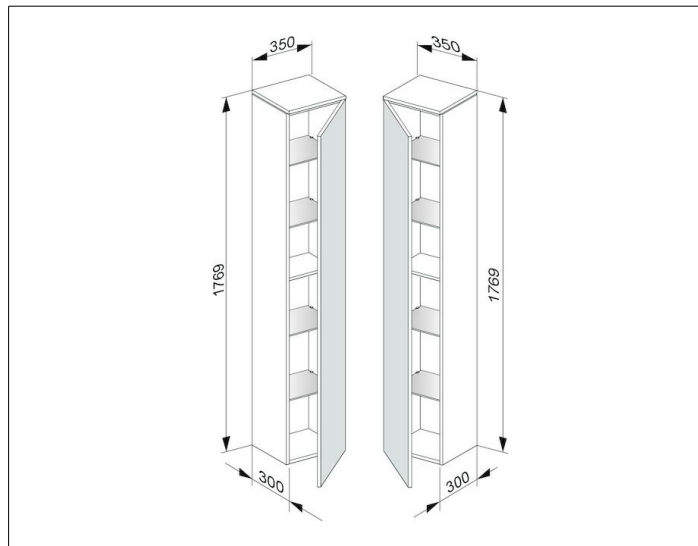

Edition 400

31730ZZ0002 Высокий шкаф-пенал

**ИЗДЕЛИЕ**

**ЧЕРТЕЖ**

**ОПИСАНИЕ ИЗДЕЛИЯ**

1-дверный с нажимным открыванием push-to-open и амортизатором дверцы

**ОБОРУДОВАНИЕ**

- 4 стеклянные полочки

**ПОВЕРХНОСТЬ**

21, 68, 86, 87

**ГАБАРИТЫ**

350 x 1769 x 300 mm