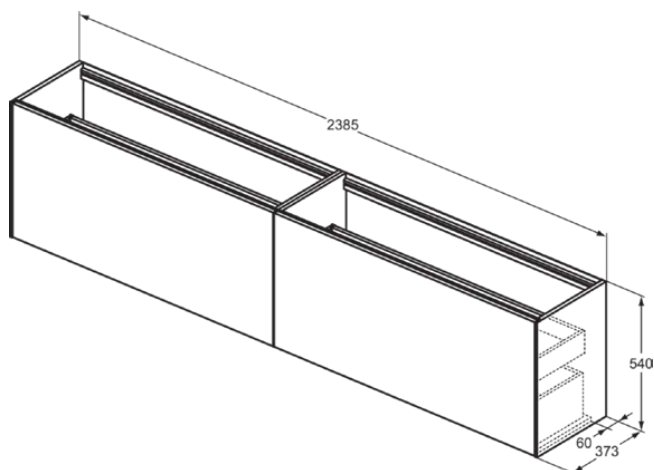

## T4339Y6

CONCA | Подстолье 2385x373x540 mm в покрытии светлый дуб, 4 ящика | Без ручек, Ящик с полным выдвижением, Нажимная система, Плавное закрывание, В сборе, Древесина из экологических источников, Шпон

### Общая информация

Тип изделия:	Мебель
Подтип изделия:	Подстолье
Бренд:	Ideal Standard
Коллекция:	CONCA
Дизайнер:	Palomba Serafini Associati
Colour:	Y6 - Светлый Дуб
Эффект обработки поверхности:	Матовые
Высота (мм):	540
Ширина (мм):	2385
Длина / Проекция (мм):	373
Способ крепления:	Крепежный комплект
Вес нетто (кг):	79.50
EAN-код:	8014140465102