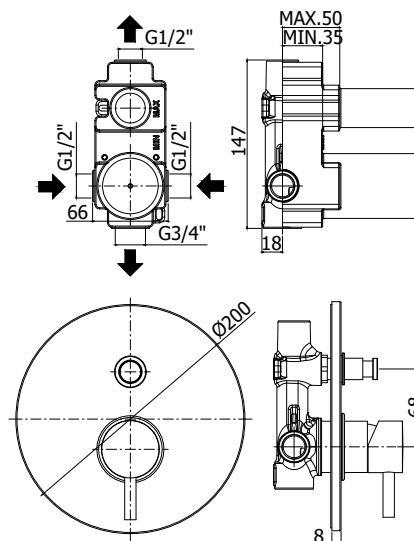

COLLEZIONE

light exclusive edition

IMMAGINE PRODOTTO

DISEGNO TECNICO

DESCRIZIONE

Miscelatore incasso doccia (2 uscite) completo di:

- piastra in metallo Ø200mm
- attacchi calda/fredda e superiore 1/2"G - attacco inferiore 3/4"G

ART.

LIG 015 . .

con deviatore a pulsante

ZPRO 028 . .

Prolunga per art. 015

- H30mm

FINITURE

LIG