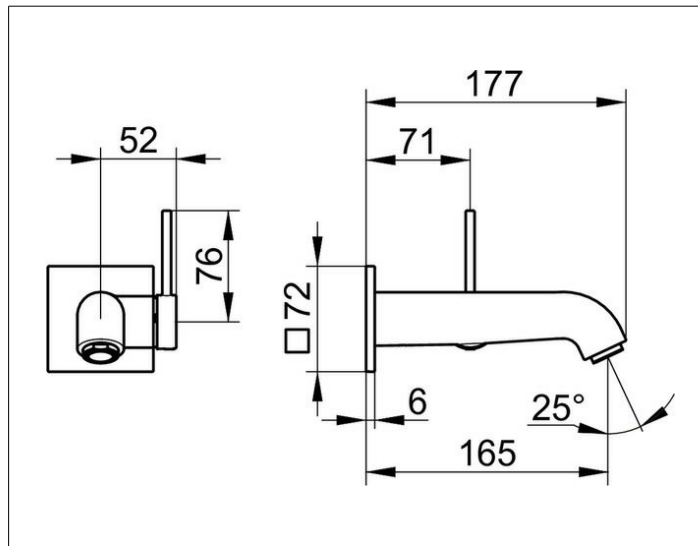

IXMO

59516370202 Однорычажный смеситель для умывальника

ИЗДЕЛИЕ

ЧЕРТЕЖ

ОПИСАНИЕ ИЗДЕЛИЯ

для встройки, для умывальника, DN 15,
дизайн IXMO Soft, с квадратной розеткой,
керамический картридж
аэратор SLIM SSR M 24x1 угол наклона струи регулируется
поток ограничен 7,6 л/мин.
подходит для внутренней части арт. 59916 000075

ПОВЕРХНОСТЬ

черный матовый

ГАБАРИТЫ

Ausladung 165 mm/IXMO Soft