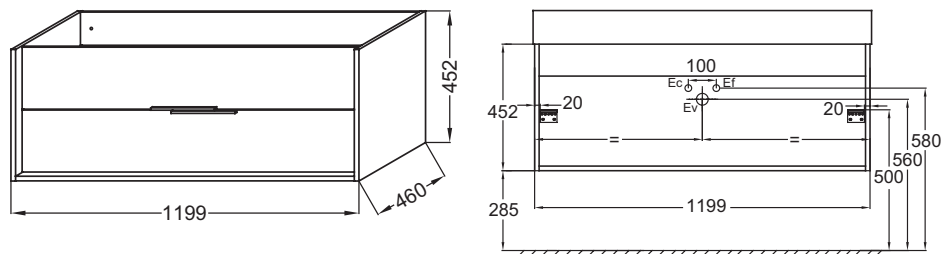

### Технические характеристики

- РАЗМЕРЫ (СМ) : 120 x 46 x 45 см
- МАТЕРИАЛ : Лак или меламин
- LUMIÈRE : Нет
- PRODUIT INCLUS : 2 ручки Хром в комплекте
- FINITION INTÉRIEURE : Серый

### Преимущества при монтаже

- Простая установка: Полностью собранная мебель

- ВЕС : 29 кг
- ТИП УСТАНОВКИ : Подвесная
- PRISE USB : Нет
- POIGNÉE : Хром
- FIXATION : Установщику необходимо выбрать набор креплений в зависимости от типа стены

### Связанные продукты

- EB1588 : Пара ножек

Спецификация продукта : Мебель для раковины-столешницы 120 см, 2 ящика, ручки Хром. EB1509-E70. Коллекция : VIVIENNE. РАЗМЕРЫ (СМ) : 120 x 46 x 45 см. ВЕС : 29 кг. МАТЕРИАЛ : Лак или меламин. ТИП УСТАНОВКИ : Подвесная. LUMIÈRE : Нет. PRISE USB : Нет. PRODUIT INCLUS : 2 ручки Хром в комплекте. POIGNÉE : Хром. FINITION INTÉRIEURE : Серый. FIXATION : Установщику необходимо выбрать набор креплений в зависимости от типа стены.

## Технический чертеж

Спецификация продукта : Мебель для раковины-столешницы 120 см, 2 ящика, ручки Хром. EB1509-E70. Коллекция : VIVIENNE. РАЗМЕРЫ (СМ) : 120 x 46 x 45 см. ВЕС : 29 кг.  
МАТЕРИАЛ : Лак или меламин. ТИП УСТАНОВКИ : Подвесная. LUMIÈRE : Нет. PRISE USB : Нет. PRODUIT INCLUS : 2 ручки Хром в комплекте. POIGNÉE : Хром. FINITION INTÉRIEURE : Серый. FIXATION : Установщику необходимо выбрать набор креплений в зависимости от типа стены.