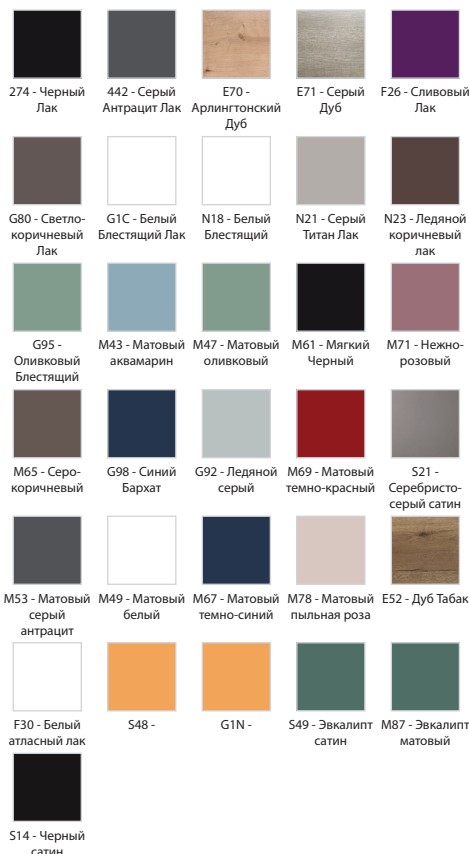

EB1509-E70

Коллекция: VIVIENNE

Отделки\*:

Общие характеристики: