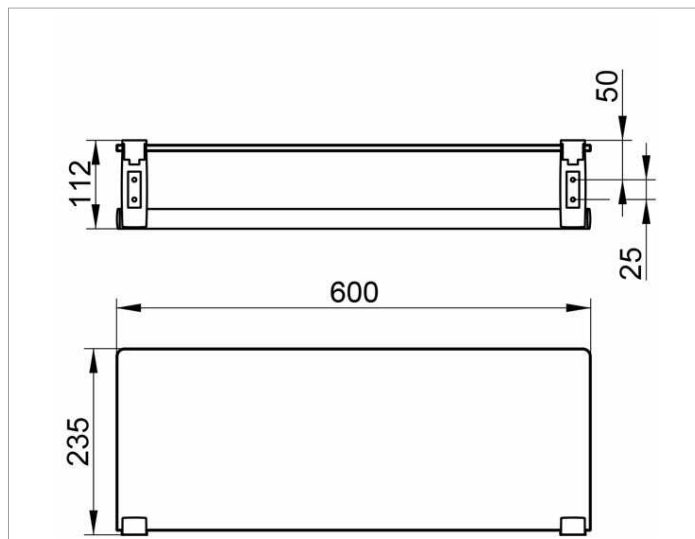

Plan

14975010000 Полка для полотенец

ИЗДЕЛИЕ

ЧЕРТЕЖ

ОПИСАНИЕ ИЗДЕЛИЯ

с полочкой из ударопрочного безопасного стекла

поверхность

хром

Габариты

600 mm