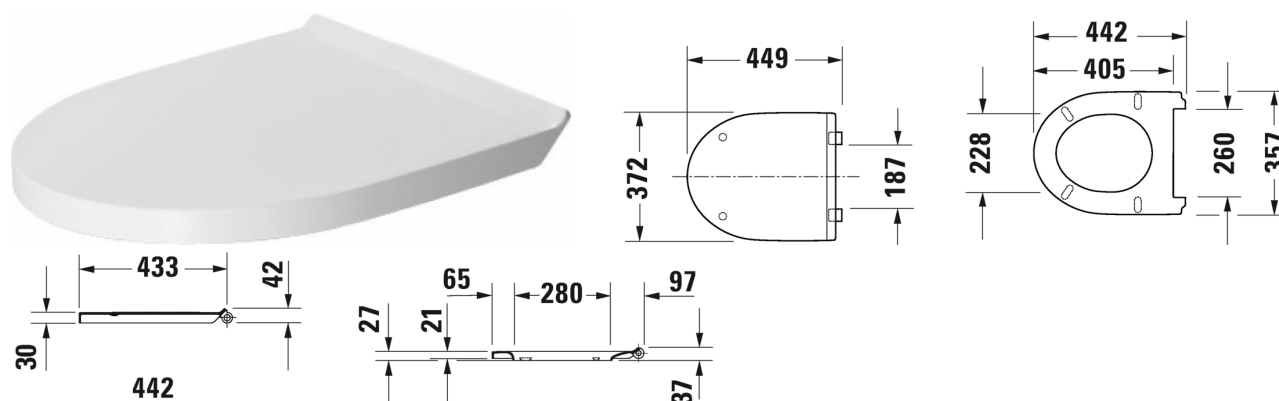

DuraStyle Basic Сиденье для унитаза # 0020710000

Сиденье для унитаза	Размеры	Вес	Номер заказа
петли: нерж. сталь, без автоматического опускания			
Цвета			
00 Белый Alpin			
Вариант		2,400 кг	0020710000
Соответствующая продукция			
Унитаз подвесной Duravit Rimless® без смывного края, с вертикальным смывом, 365 x 540 мм	365 x 540 мм		256209
Унитаз напольный Duravit Rimless® без смывного края, для независимого подключения воды, с вертикальным смывом, включая крепление, сток вертикальный, 4,5 л, 370 x 560 мм	370 x 560 мм		218401
Унитаз напольный Duravit Rimless® без смывного края, для независимого подключения воды, с вертикальным смывом, включая крепление, сток горизонтальный, 4,5 л, 370 x 480 мм	370 x 480 мм		218409
Унитаз напольный комбинированный Duravit Rimless® без смывного края, (не вкл. бачок), с вертикальным смывом, включая крепление, выпуск для комплекта подключения варио, сток горизонтальный или вертикальный, длина регулируется от 70 до 170 мм, а также колено Varjo, сток вертикальный от 160 до 230 мм, 4,5 л, 365 x 650 мм	365 x 650 мм		218209
Унитаз напольный комбинированный Duravit Rimless® (не вкл. бачок), без смывного края, с вертикальным смывом, включая крепление, сток горизонтальный, 4,5 л, 365 x 655 мм	365 x 655 мм		218309

Все чертежи содержат необходимые размеры с соблюдением стандартных допусков. Они указаны в мм и не являются обязательными. Точные размеры, в частности для монтажа по индивидуальному заказу, можно получить только по готовому изделию.