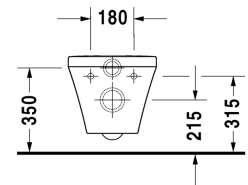

DuraStyle Унитаз подвесной Duravit Rimless® # 253809..00 / 253809..00

| < 370 мм > |

Унитаз подвесной Duravit Rimless®	Размеры	Вес	Номер заказа
без смывного края, с вертикальным смывом			
Цвета			
00 Белый Alpin 20 HygieneGlaze (антибактериальная керамическая глазурь с практически неограниченной эффективностью)			
Вариант			
♣ 4,5 л	370 x 540 мм	25,400 кг	253809..00
♣ 4,5 л	370 x 540 мм	25,400 кг	253809..00
Сантехническая керамика со специальным покрытием WonderGliss остается чистой и красивой в течение долгого времени. При заказе WonderGliss добавьте "1" на 11-м месте в артикуле модели.			
Аксессуары для керамики			
Крепление для подвесного биде и подвесного унитаза	Ø 12 x 180 мм	0,200 кг	006500
Принадлежности			
Звукоизоляция для подвесного унитаза		0,300 кг	005064
Соответствующая продукция			
Сиденье для унитаза петли: нерж. сталь, без автоматического опускания,			006371
Сиденье для унитаза петли: нерж. сталь, съемный вариант, с автоматическим закрыванием,			006379
Сиденье для унитаза Vital сплошное усиленное крепление для сиденья, петли: нерж. сталь, без автоматического опускания,			002061

Все чертежи содержат необходимые размеры с соблюдением стандартных допусков. Они указаны в мм и не являются обязательными. Точные размеры, в частности для монтажа по индивидуальному заказу, можно получить только по готовому изделию.