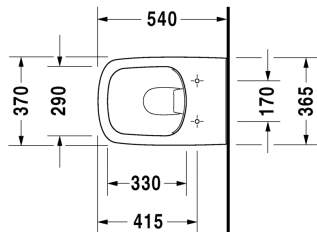

DuraStyle Унитаз подвесной Duravit Rimless® # 253809..00 / 253809..00

| < 370 мм > |

Унитаз подвесной Duravit Rimless®	Размеры	Вес	Номер заказа
без смывного края, с вертикальным смывом			
Цвета			
00 Белый Alpin 20 HygieneGlaze (антибактериальная керамическая глазурь с практически неограниченной эффективностью)			
Вариант			
♣ 4,5 л	370 x 540 мм	25,400 кг	253809..00
♣ 4,5 л	370 x 540 мм	25,400 кг	253809..00
Сантехническая керамика со специальным покрытием WonderGliss остается чистой и красивой в течение долгого времени. При заказе WonderGliss добавьте "1" на 11-м месте в артикуле модели.			
Аксессуары для керамики			
Крепление для подвесного биде и подвесного унитаза	Ø 12 x 180 мм	0,200 кг	006500
Принадлежности			
Звукоизоляция для подвесного унитаза		0,300 кг	005064
Соответствующая продукция			
Сиденье для унитаза петли: нерж. сталь, без автоматического опускания,			006371
Сиденье для унитаза петли: нерж. сталь, съемный вариант, с автоматическим закрыванием,			006379
Сиденье для унитаза Vital сплошное усиленное крепление для сиденья, петли: нерж. сталь, без автоматического опускания,			002061

Все чертежи содержат необходимые размеры с соблюдением стандартных допусков. Они указаны в мм и не являются обязательными. Точные размеры, в частности для монтажа по индивидуальному заказу, можно получить только по готовому изделию.