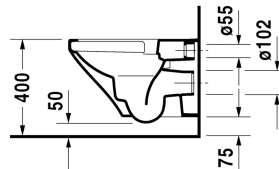

DuraStyle Унитаз подвесной Duravit Rimless® # 253809..00 / 253809..00

| < 370 мм > |

Унитаз подвесной Duravit Rimless®	Размеры	Вес	Номер заказа
без смывного края, с вертикальным смывом			
Цвета			
00 Белый Alpin 20 HygieneGlaze (антибактериальная керамическая глазурь с практически неограниченной эффективностью)			
Вариант			
♣ 4,5 л	370 x 540 мм	25,400 кг	253809..00
♣ 4,5 л	370 x 540 мм	25,400 кг	253809..00
Сантехническая керамика со специальным покрытием WonderGliss остается чистой и красивой в течение долгого времени. При заказе WonderGliss добавьте "1" на 11-м месте в артикуле модели.			
Аксессуары для керамики			
Крепление для подвесного биде и подвесного унитаза	Ø 12 x 180 мм	0,200 кг	006500
Принадлежности			
Звукоизоляция для подвесного унитаза		0,300 кг	005064
Соответствующая продукция			
Сиденье для унитаза петли: нерж. сталь, без автоматического опускания,			006371
Сиденье для унитаза петли: нерж. сталь, съемный вариант, с автоматическим закрыванием,			006379
Сиденье для унитаза Vital сплошное усиленное крепление для сиденья, петли: нерж. сталь, без автоматического опускания,			002061

Все чертежи содержат необходимые размеры с соблюдением стандартных допусков. Они указаны в мм и не являются обязательными. Точные размеры, в частности для монтажа по индивидуальному заказу, можно получить только по готовому изделию.