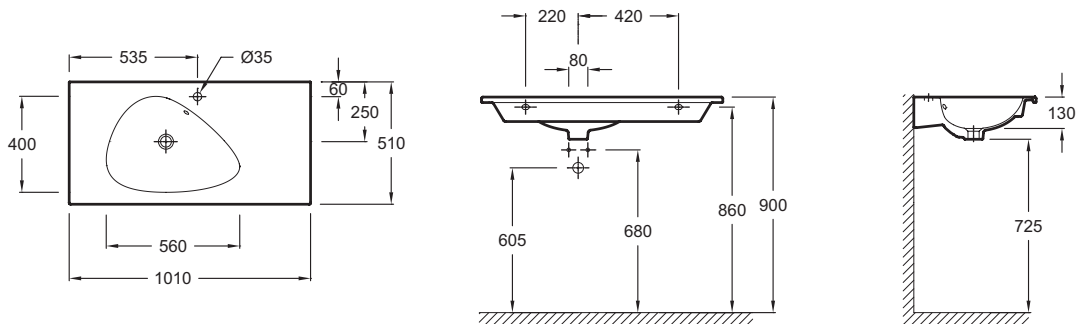

### Caractéristiques techniques

- DIMENSIONS : 101 x 51 cm
- MATÉRIAU : Céramique
- PERCEMENT ET PRÉ-PERCEMENT ROBINETTERIE : Percé 1 trou
- MEULÉ/NON-MEULÉ : Meulé, pour une installation parfaite avec un meuble ou un plan de travail
- NOMBRE DE VASQUES : Simple vasque
- ROBINETTERIE CONSEILLÉE : Nouvelle Vague
- POIDS : 24 kg
- TYPE D'INSTALLATION : Autoportant
- PERCEMENT ROBINETTERIE : Percé 1 trou pour robinetterie
- TROP-PLEIN : Avec trou de trop plein
- PRODUIT INCLUS : (robinetterie non incluse)

### Dessin technique

Descriptif CCTP : Plan-vasque 101 x 51 cm meulé. EXAQ112-Z. Collection : NOUVELLE VAGUE. DIMENSIONS : 101 x 51 cm. POIDS : 24 kg. MATÉRIAU : Céramique. TYPE D'INSTALLATION : Autoportant. PERCEMENT ET PRÉ-PERCEMENT ROBINETTERIE : Percé 1 trou. PERCEMENT ROBINETTERIE : Percé 1 trou pour robinetterie. MEULÉ/NON-MEULÉ : Meulé, pour une installation parfaite avec un meuble ou un plan de travail. TROP-PLEIN : Avec trou de trop plein. NOMBRE DE VASQUES : Simple vasque. PRODUIT INCLUS : (robinetterie non incluse). ROBINETTERIE CONSEILLÉE : Nouvelle Vague.