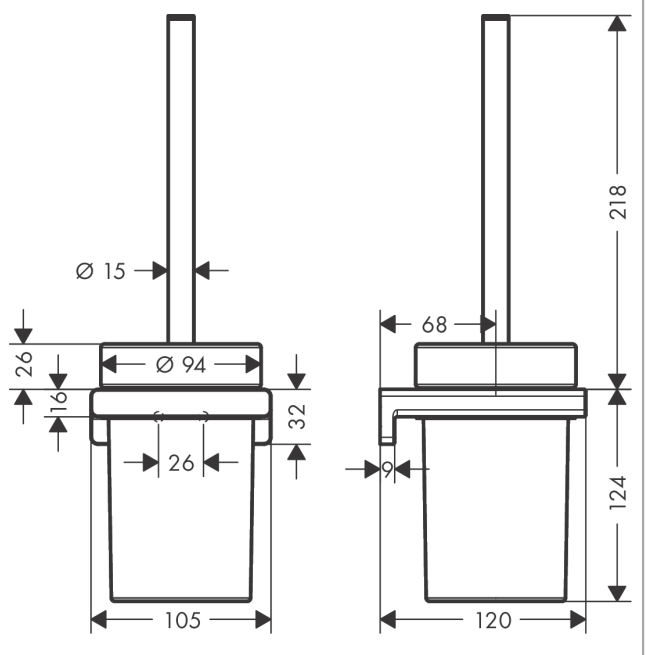

AddStoris**Подставка для туалетного ершика**Поверхности : **шлиф. бронза** Артикульный номер: **41752140****Описание****Характеристики**

- настенный монтаж
- материал: металл
- С съемной вставкой
- с монтажным материалом
- concealed fastening
- расстояние между отверстиями 26 мм
- диаметр отверстия: 6 мм

Награды за дизайн

reddot winner 2021

Продукт**Чертеж**

AddStoris

Подставка для туалетного ершика

Поверхности : шлиф. бронза Артикульный номер: 41752140

Покомпонентное изображение

Год выпуска: >04/21

AddStoris**Подставка для туалетного ершика**Поверхности : **шлиф. бронза** Артикульный номер: **41752140****Перечень запасных частей**Год выпуска: **>04/21**

Позиция	Описание	Артикульный номер	PC	PU
1	support element	94165000	-	1
2	mounting set	40915000	-	1
3	plastic ring	94204000	-	1
4	glass cup on its own	94201000	-	1
5	stick with brush	94171140	-	1
6	WC-brush black	93822000	-	1