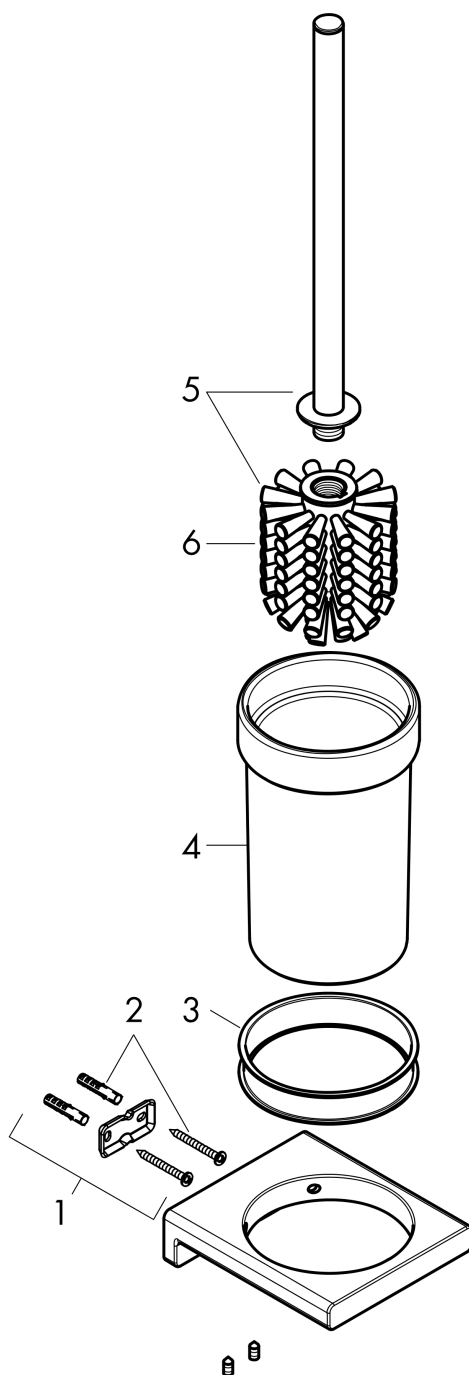

AddStoris**Подставка для туалетного ершика**Поверхности : **шлиф. бронза** Артикульный номер: **41752140****Описание****Характеристики**

- настенный монтаж
- материал: металл
- С съемной вставкой
- с монтажным материалом
- concealed fastening
- расстояние между отверстиями 26 мм
- диаметр отверстия: 6 мм

Награды за дизайн

reddot winner 2021

Продукт**Чертеж**

AddStoris

Подставка для туалетного ершика

Поверхности : шлиф. бронза Артикульный номер: 41752140

Покомпонентное изображение

Год выпуска: >04/21

AddStoris**Подставка для туалетного ершика**Поверхности : **шлиф. бронза** Артикульный номер: **41752140****Перечень запасных частей**Год выпуска: **>04/21**

Позиция	Описание	Артикульный номер	PC	PU
1	support element	94165000	-	1
2	mounting set	40915000	-	1
3	plastic ring	94204000	-	1
4	glass cup on its own	94201000	-	1
5	stick with brush	94171140	-	1
6	WC-brush black	93822000	-	1