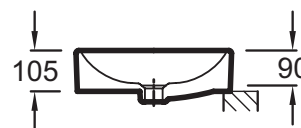

### Преимущества для конечного пользователя

- Широкий выбор: 6 размеров, с/без отверстия для смесителя, с/без переливного отверстия, 1 или 2 размеченных отверстия
- Быстрый уход: Глазурованная с 3-х сторон, мягкие края без острых углов
- Эстетическая: Переливное прямоугольное отверстие в передней части, с заглушкой, высота бортика уменьшена до 10.5 см

### Преимущества при монтаже

- Аккуратная установка: Гладкая нижняя поверхность. Глубина чаши не превышает общей высоты раковины, без переливного отверстия и отверстия для смесителя

### Технические характеристики

- Размеры (см): 60 x 40 см
- Вес: 12,1 кг

### Общая информация

Спецификация продукта: Накладная раковина 60 x 40 см, без отверстия для смесителя. EVF002. Коллекция: VOX. Размеры (см): 60 x 40 см. Вес: 12,1 кг.