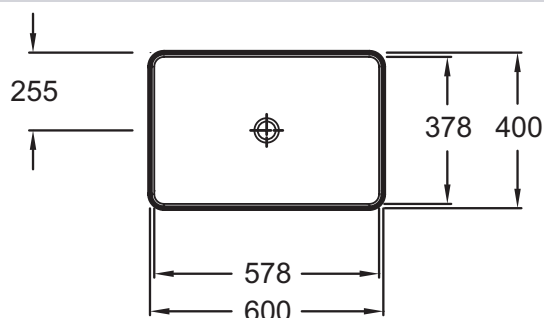

### Преимущества для конечного пользователя

- Широкий выбор: 6 размеров, с/без отверстия для смесителя, с/без переливного отверстия, 1 или 2 размеченных отверстия
- Быстрый уход: Глазурованная с 3-х сторон, мягкие края без острых углов
- Эстетическая: Переливное прямоугольное отверстие в передней части, с заглушкой, высота бортика уменьшена до 10.5 см

### Преимущества при монтаже

- Аккуратная установка: Гладкая нижняя поверхность. Глубина чаши не превышает общей высоты раковины, без переливного отверстия и отверстия для смесителя

### Технические характеристики

- Размеры (см): 60 x 40 см
- Вес: 12,1 кг

### Общая информация

Спецификация продукта: Накладная раковина 60 x 40 см, без отверстия для смесителя. EVF002. Коллекция: VOX. Размеры (см): 60 x 40 см. Вес: 12,1 кг.