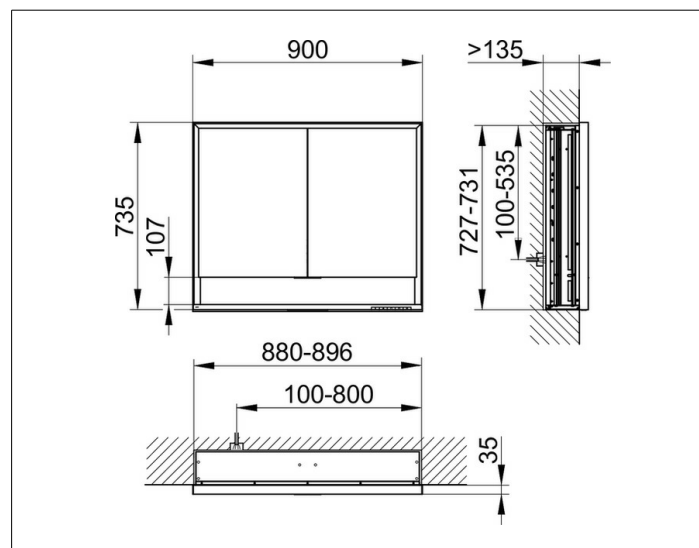

Royal Lumos

14313171303 Зеркальный шкаф

ИЗДЕЛИЕ**ЧЕРТЕЖ****ОПИСАНИЕ ИЗДЕЛИЯ**

для встраиваемого монтажа,
 бесступенчатая настройка тона подсветки от 2700 Кельвин (теплая белая) до 6500 Кельвин (дневной свет),
 2 поворотные дверцы с двусторонним озеркаливанием стекла, корпус из анодированного серебристого алюминия,
 задняя стенка зеркальная

серебристый анодированный

ГАБАРИТЫ

900 x 735 x 165 mm