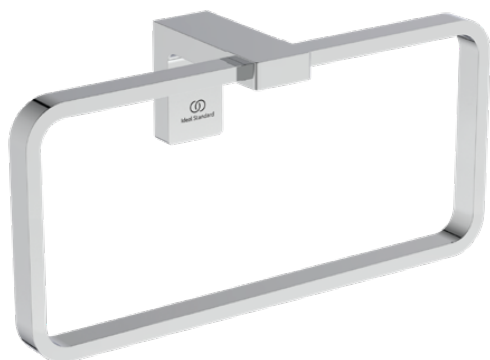

## T4502AA

CONCA | Полотенцедержатель-кольцо 210x69x101 mm в покрытии хром

### Фото и схема

### Общая информация

Тип изделия:	Аксессуары для ванной комнаты
Подтип изделия:	Полотенцедержатель-кольцо
Бренд:	Ideal Standard
Коллекция:	CONCA
Дизайнер:	Palomba Serafini Associati
Цвета:	AA - Хром
Эффект обработки поверхности:	Глянцевые
Высота (мм):	101
Ширина (мм):	210
Длина / Проекция (мм):	69
Способ крепления:	Крепежные болты
Вес нетто (кг):	0.45
EAN-код:	8014140479185

### Спецификации с продукцией

Количество точек крепления:	2
Количество перекладин для полотенец:	1
Код цвета:	AA
Описание цвета:	хром
Скрытое крепление:	Да
Материал:	Металл
Материал кронштейна:	Металл
PVD технология:	Нет
SmartShine:	Да
Отделка поверхности:	хромированный
Эффект обработки поверхности:	Глянцевые
Поворотный:	Нет
С отражателем (ми):	Нет
С крючком:	Нет
Способ крепления:	Крепежные болты
Способ монтажа:	Настенные