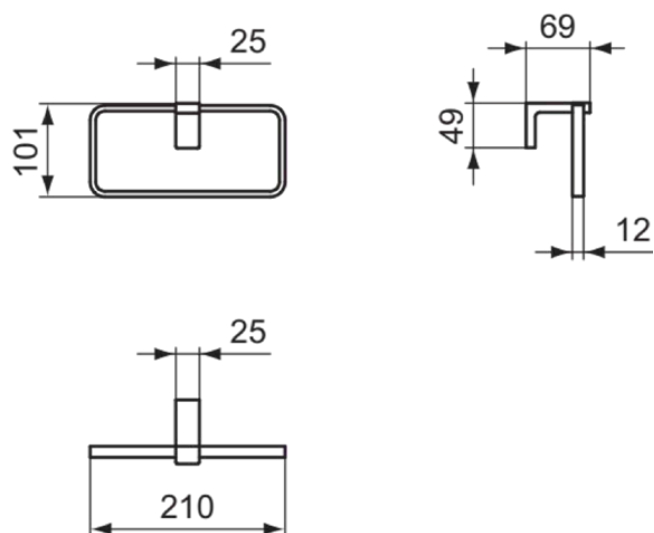

## T4502AA

CONCA | Полотенцедержатель-кольцо 210x69x101 mm в покрытии хром

### Общая информация

Тип изделия:	Аксессуары для ванной комнаты
Подтип изделия:	Полотенцедержатель-кольцо
Бренд:	Ideal Standard
Коллекция:	CONCA
Дизайнер:	Palomba Serafini Associati
Цвета:	AA - Хром
Эффект обработки поверхности:	Глянцевые
Высота (мм):	101
Ширина (мм):	210
Длина / Проекция (мм):	69
Способ крепления:	Крепежные болты
Вес нетто (кг):	0.45
EAN-код:	8014140479185