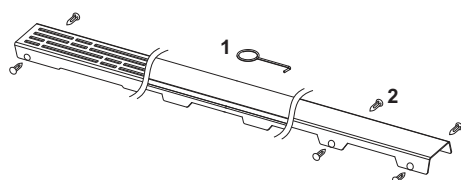

Декоративная решетка TECEdrainline "lines", нержавеющая сталь, глянец или сатин, для душевого канала, прямая

номенклатурный номер : 601021

Номинальная
длина: 1000 мм
Поверхность: сатин
К 1: 1 шт.

описание:

Декоративная панель для душевого канала TECEdrainline (прямого) из нержавеющей стали (глянец/сатин) для установки в корпус канала, несущая способность в соответствии с классом нагрузки КЗ — испытательная нагрузка 300 кг.

данные о продажах:

наименование товара: Декоративная решетка TECEdrainline "lines" 1000 мм нержавеющая сталь, сатин, прямая
Группа товаров: 600
Группа продукции: 3006000050

Чертежи:

Запасные части:

- | | | |
|---|--------|------------------------------|
| 1 | 668014 | Крючок для извлечения основы |
| 2 | 668016 | Уплотняющие вставки (10 шт.) |