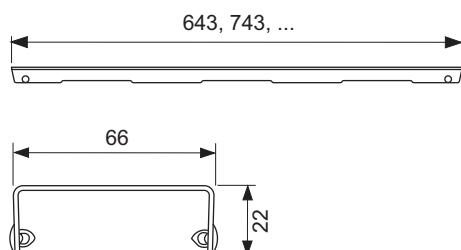

Декоративная решетка TECEdrainline "lines", нержавеющая сталь, глянец или сатин, для душевого канала, прямая

номенклатурный номер : 601021

Номинальная
длина: 1000 мм
Поверхность: сатин
К 1: 1 шт.

описание:

Декоративная панель для душевого канала TECEdrainline (прямого) из нержавеющей стали (глянец/сатин) для установки в корпус канала, несущая способность в соответствии с классом нагрузки КЗ — испытательная нагрузка 300 кг.

данные о продажах:

наименование товара: Декоративная решетка TECEdrainline "lines" 1000 мм нержавеющая сталь, сатин, прямая
Группа товаров: 600
Группа продукции: 3006000050

Чертежи:

Запасные части:

- | | | |
|---|--------|------------------------------|
| 1 | 668014 | Крючок для извлечения основы |
| 2 | 668016 | Уплотняющие вставки (10 шт.) |