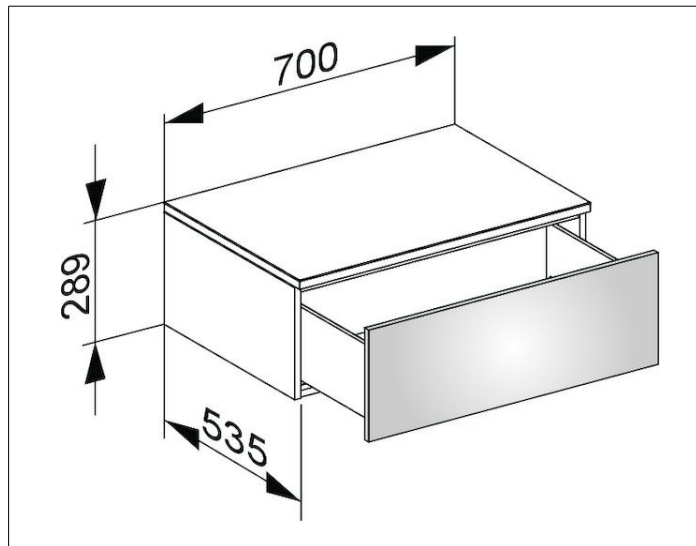

Edition 400

31741ZZ0000 Боковая тумба

**ИЗДЕЛИЕ**

**ЧЕРТЕЖ**

**ОПИСАНИЕ ИЗДЕЛИЯ**

подвесная  
1 выдвижной фронтальный ящик с нажимным открыванием Push-to-Open и доводчиком, высота выдвижного ящика 270 мм

**ПОВЕРХНОСТЬ**

21, 40, 68, 80, 82, 84, 86, 87

**ГАБАРИТЫ**

700 x 289 x 535 mm