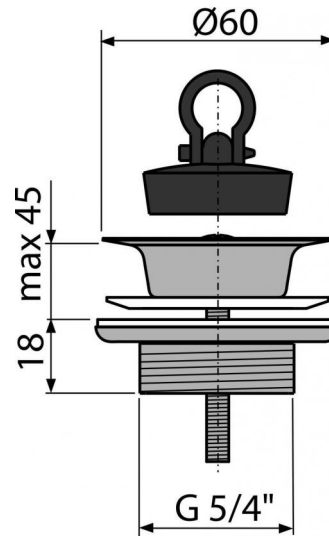

A439

Донный клапан сифона для умывальника 5/4", цельнометаллический

**Область применения**

Для раковин и умывальников

Свойства

- Материал: нержавеющая сталь
- Резьбовое соединение 5/4" для подключения сифона

Содержание комплекта

- Сливная решетка из нержавеющей стали
- Корпус слива из высококачественной нержавеющей стали
- Пробка из ПВХ

Код заказа, Логистическая информация

Код	EAN	Вес (шт упаковка паллета)	Размеры (шт упаковка)	Количество (упаковка паллета)
A439	8595580518660	0,1280 6,1950 193,4600 кг	90×70×70 390×240×300 MM	40 640 шт

Гарантии

2/3 лет

Таможенный кодСвойства

73249000

EN 274

Технические параметры

- Диаметр резьбы 5/4 "