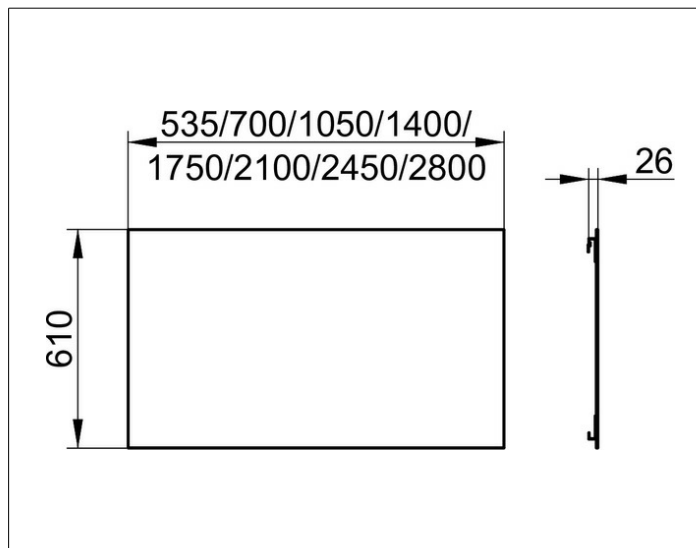

Edition 11

11195004000 Зеркало хрустальное

ИЗДЕЛИЕ

ЧЕРТЕЖ

ГАБАРИТЫ

2450 x 610 x 26 mm

СПЕЦИФИКАЦИИ

KEUCO EDITION 11 crystal mirror 11195004000

timeless crystal mirror

exterior measurement: 96-7/16" x 24" x 1", the mirror is hidden fixed