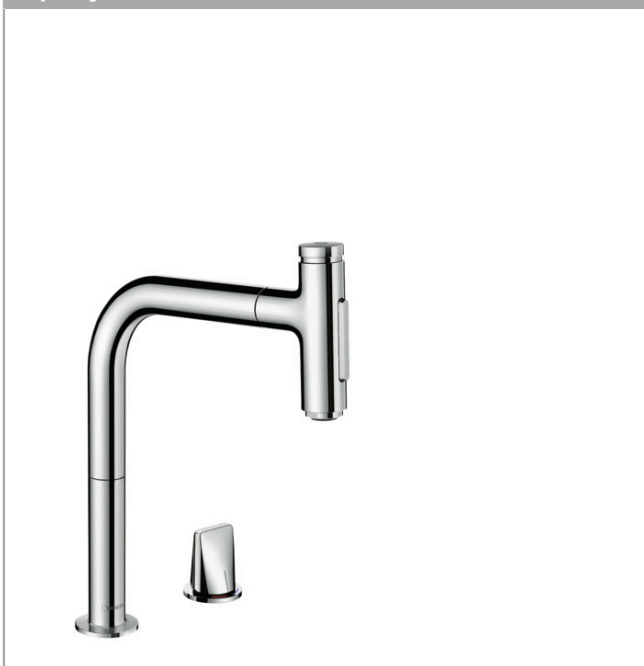

Metris Select M71**Кухонный смеситель на 2 отверстия, однорычажный, 200, с вытяжным душем, 2jet, sBox**Поверхности : **хром** Артикульный номер: **73818000****Описание****Характеристики**

- состоит из: кухонный смеситель, однорычажный, на 2 отверстия, устройство управления, корпус для шланга
- ComfortZone 200
- угол поворота излива: регулировка на 2 уровня, на 110° или 150°
- универсальное размещение элемента управления
- ламинарная и душевая струя
- фиксируемая душевая струя, автоматическое переключение струи в исходный режим закрытием смесителя
- кнопка Select: для комфортного включения/выключения воды
- магнитная система крепления душа MagFit
- максимальный расход воды при 3 бар: 8 л/мин
- керамический узел смешивания
- соединительные шланги G 3/8
- встроенный клапан обратного тока воды
- подходит для проточных водонагревателей
- короб sBox для тихого, плавного, безопасного перемещения шланга в кухонном шкафу, под столешницей; удлинение шланга - до 76 см

Технология**Продукт****Чертеж**

Metris Select M71

Кухонный смеситель на 2 отверстия, однорычажный, 200, с вытяжным душем, 2jet, sBox

Поверхности : **хром** Артикульный номер: **73818000**

График расхода воды