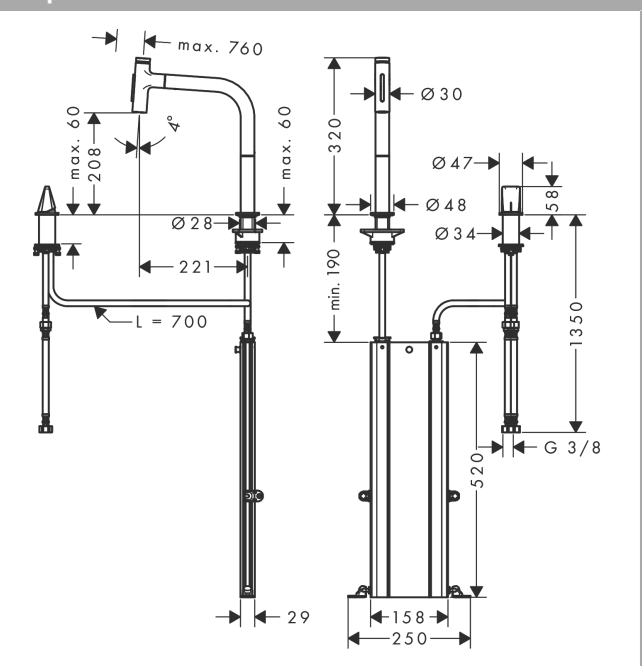

Metris Select M71**Кухонный смеситель на 2 отверстия, однорычажный, 200, с вытяжным душем, 2jet, sBox**Поверхности : **хром** Артикульный номер: **73818000****Описание****Характеристики**

- состоит из: кухонный смеситель, однорычажный, на 2 отверстия, устройство управления, корпус для шланга
- ComfortZone 200
- угол поворота излива: регулировка на 2 уровня, на 110° или 150°
- универсальное размещение элемента управления
- ламинарная и душевая струя
- фиксируемая душевая струя, автоматическое переключение струи в исходный режим закрытием смесителя
- кнопка Select: для комфортного включения/выключения воды
- магнитная система крепления душа MagFit
- максимальный расход воды при 3 бар: 8 л/мин
- керамический узел смешивания
- соединительные шланги G 3/8
- встроенный клапан обратного тока воды
- подходит для проточных водонагревателей
- короб sBox для тихого, плавного, безопасного перемещения шланга в кухонном шкафу, под столешницей; удлинение шланга - до 76 см

Технология**Продукт****Чертеж**

Metris Select M71

Кухонный смеситель на 2 отверстия, однорычажный, 200, с вытяжным душем, 2jet, sBox

Поверхности : **хром** Артикульный номер: **73818000**

График расхода воды

Расход измерен практически с помощью соответствующей арматуры (термостат/смеситель/скрытый клапан).