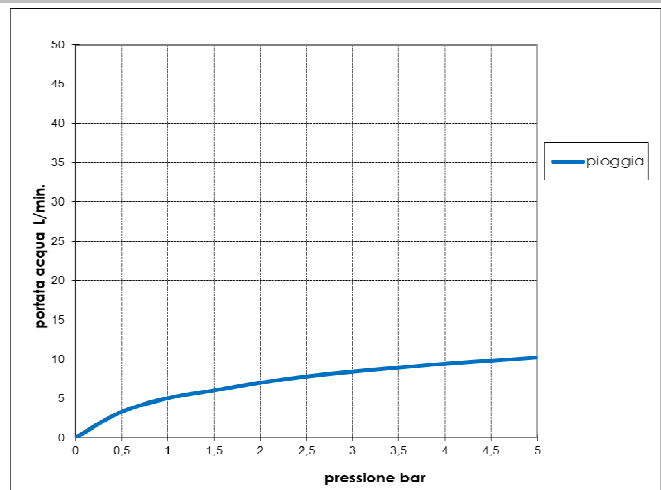

**Immagine Prodotto - Product Image**

**Disegni - Drawings**

**Grafico di portata - Flow rate diagram**

	pioggia	
0		0,0
0,5		3,3
1		5,0
1,5		6,0
2		7,0
2,5		7,8
3		8,4
3,5		8,9
4		9,4
4,5		9,8
5		10,2
pressione <b>bar</b>	portata <b>L/min</b>	

**Caratteristiche idrauliche - Hydraulic features**

	Pressione Pressure	Portata Flow rate
min	1 bar	5 L/min
max	5 bar	10 L/min
Portata minima consigliata per buon funzionamento Recommended minimum flow-rate for optimal performance		2,5 L/min