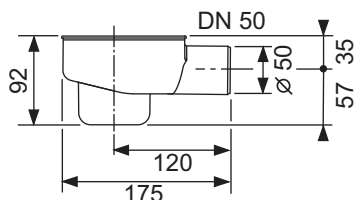

Сифон TECEdrainline «стандартный» DN 50 боковой слив

номенклатурный номер : 650001

К 1: 1 шт.

К 2: 210 шт.

описание:

Сифон TECEdrainline для душевого канала для установки в корпус канала, сифон поворачивается на 360°, боковое соединение с канализационной трубой DN 50, съёмная погружная труба сифона.

- Установочная высота от низа сифона до верхней плоскости душевого канала = 120 мм
- Уровень гидрозатвора = 50 мм согласно DIN EN 1253

Производительность (согласно DIN EN 1253) при уровне воды 10/20 мм над решеткой:

- Декоративная решетка "basic": 0,8/0,9 л/с
- Декоративная решетка "steel II": 0,7/0,8 л/с
- Основа для укладки плитки "plate"/"plate II": 0,7/0,8 л/с

данные о продажах:

наименование товара: Сифон TECEdrainline «стандартный» DN 50 боковой слив, 0,8 л/с

Группа товаров: 600

Группа продукции: 3006000080

Чертежи: