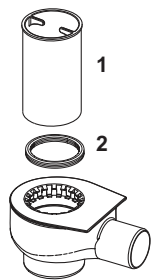

Сифон TECEdrainline «стандартный» DN 50 боковой слив

номенклатурный номер : 650001

К 1: 1 шт.

К 2: 210 шт.

описание:

Сифон TECEdrainline для душевого канала для установки в корпус канала, сифон поворачивается на 360°, боковое соединение с канализационной трубой DN 50, съёмная погружная труба сифона.

- Установочная высота от низа сифона до верхней плоскости душевого канала = 120 мм
- Уровень гидрозатвора = 50 мм согласно DIN EN 1253

Производительность (согласно DIN EN 1253) при уровне воды 10/20 мм над решеткой:

- Декоративная решетка "basic": 0,8/0,9 л/с
- Декоративная решетка "steel II": 0,7/0,8 л/с
- Основа для укладки плитки "plate"/"plate II": 0,7/0,8 л/с

данные о продажах:

наименование товара: Сифон TECEdrainline «стандартный» DN 50 боковой слив, 0,8 л/с

## Запасные части:

- |   |        |  |
|---|--------|--|
| 1 | 668011 | Погружной стакан (H = 74 мм) для сифона 650001 "стандартный" |
| 2 | 668032 | Уплотнительное кольцо между каналом и сифоном (с 2015 г.)    |