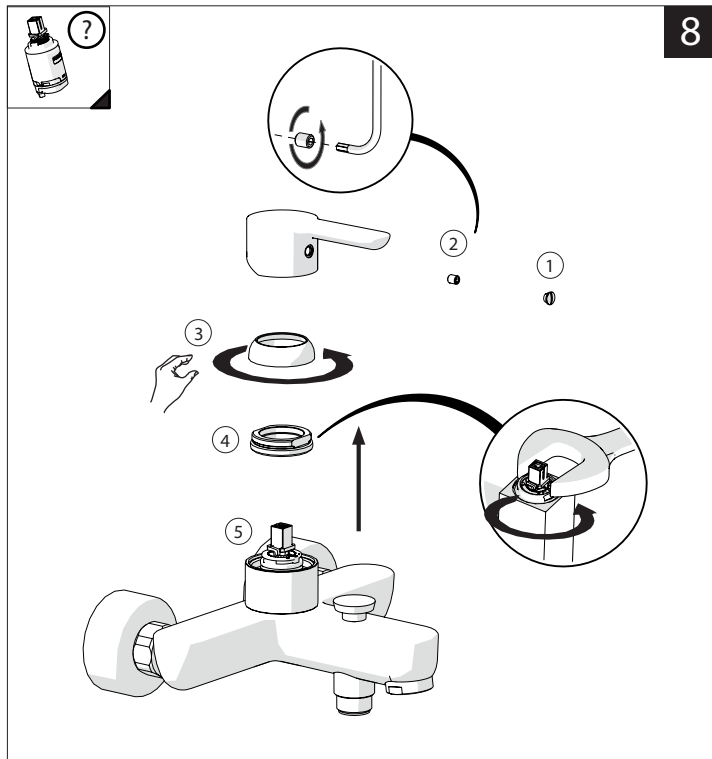

C

www.grupponobili.it

PRIMA DI INIZIARE / BEFORE STARTING

P	bar	MAX 10 MIN 0,5	5	T	T ∞ °C	MAX -80	65 45
---	-----	-------------------	---	---	--------	---------	----------

PULIZIA / CLEANING

ACQUA WATER	ALCOOL	MICROFIBRA MICROFIBER	SPUGNA SPONGE	DETERGENTI DETERGENT