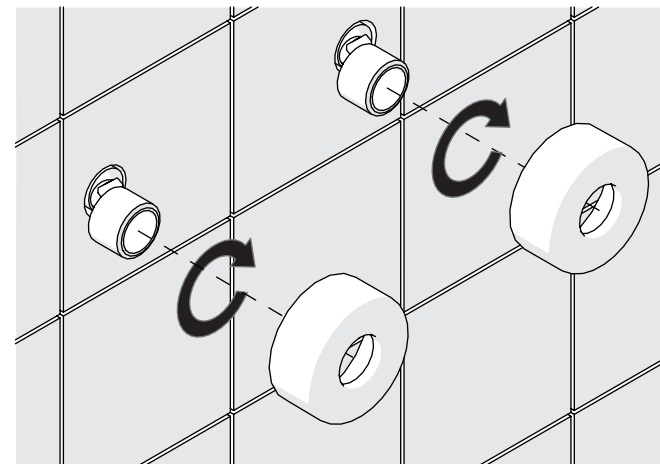

Not included / Non incluso / Non Inclus / Nie zawarty / No incluido / Nao incluido

1

2

A

3

4

B

5

C