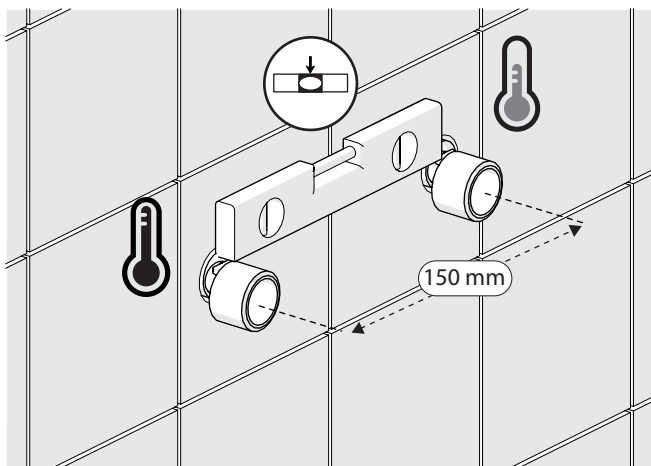

Not included / Non incluso / Non Inclus / Nie zawarty / No incluido / Nao incluido

1

2

A

3

4

B

5

C