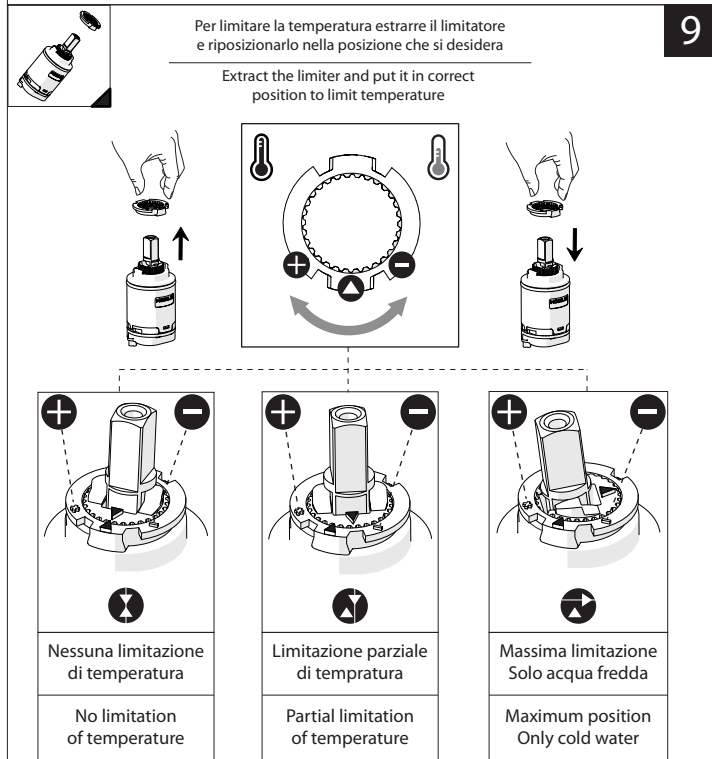

C

www.grupponobili.it

PRIMA DI INIZIARE / BEFORE STARTING

P	bar	MAX 10 MIN 0,5	5	T	T ∞ °C	MAX -80	65 45
---	-----	-------------------	---	---	--------	---------	----------

PULIZIA / CLEANING

ACQUA WATER	ALCOOL	MICROFIBRA MICROFIBER	SPUGNA SPONGE	DETERGENTI DETERGENT