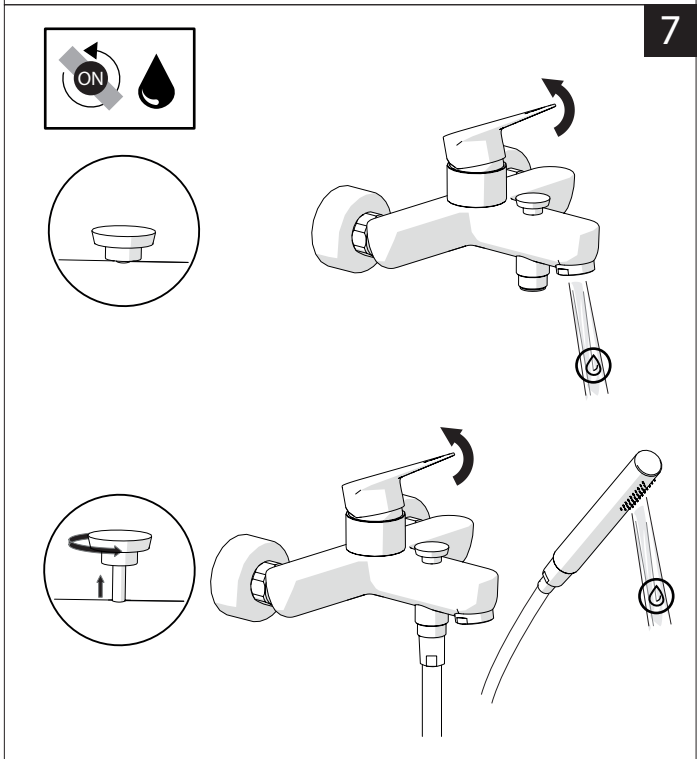

C

www.grupponobili.it

PRIMA DI INIZIARE / BEFORE STARTING

P	bar	MAX 10 MIN 0,5	5	T	T ∞ °C	MAX -80	65 45
---	-----	-------------------	---	---	--------	---------	----------

PULIZIA / CLEANING

ACQUA WATER	ALCOOL	MICROFIBRA MICROFIBER	SPUGNA SPONGE	DETERGENTI DETERGENT