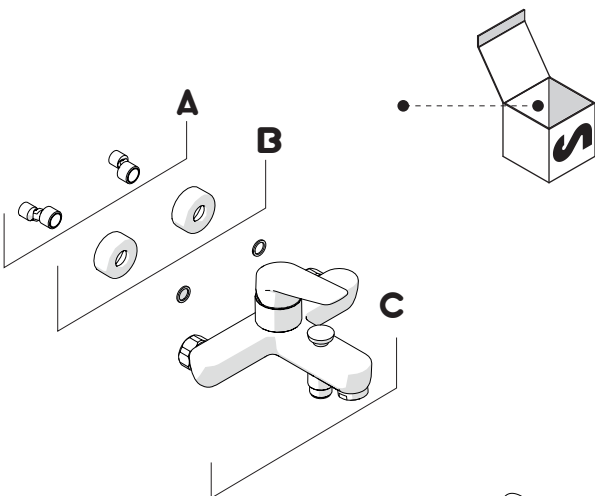

Not included / Non incluso / Non Inclus / Nie zawarty / No incluido / Nao incluido

1