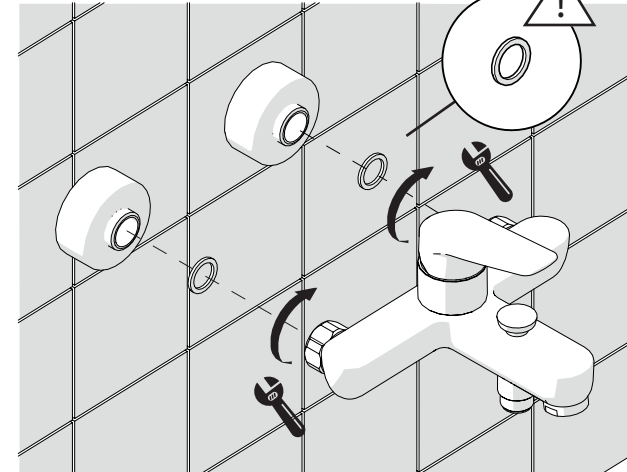

C

www.grupponobili.it

PRIMA DI INIZIARE / BEFORE STARTING

P	bar	MAX 10 MIN 0,5	5	T	T ∞ °C	MAX -80	65 45
---	-----	-------------------	---	---	--------	---------	----------

PULIZIA / CLEANING

ACQUA WATER	ALCOOL	MICROFIBRA MICROFIBER	SPUGNA SPONGE	DETERGENTI DETERGENT