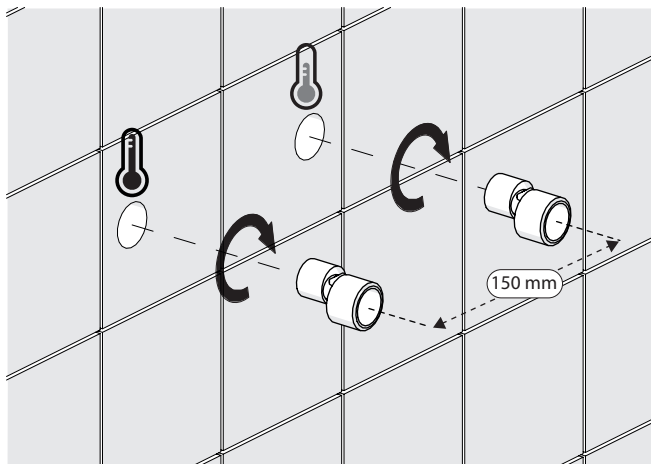

Not included / Non incluso / Non Inclus / Nie zawarty / No incluido / Nao incluido

1

2

A

3

4

B

5

C