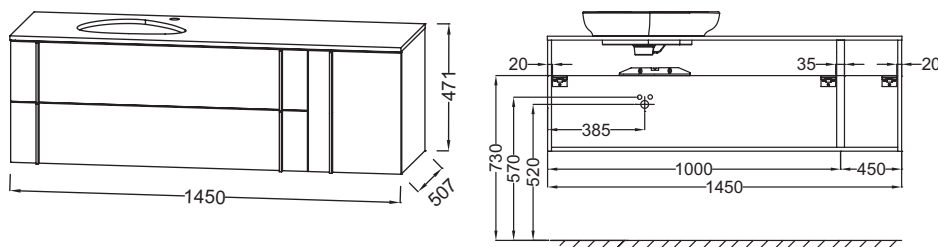

Технические характеристики

- РАЗМЕРЫ (СМ): 145 x 50,70 x 47,10 см
- МАТЕРИАЛ: Лак или меламин
- МЕСТО ДЛЯ ХРАНЕНИЯ: 2 выдвижных ящика с механизмом «плавное закрытие» и 1 боковой
- ПРОДУКТ В КОМПЛЕКТЕ: (смеситель, раковина и набор креплений заказываются отдельно)
- ВНУТРЕННЯЯ ОТДЕЛКА: Базальт
- РЕКОМЕНДОВАННЫЙ СМЕСИТЕЛЬ: Смесители Nouvelle Vague
- ВЕС: 61,4 кг
- ТИП УСТАНОВКИ: Подвесная
- РЕШЕНИЕ ХРАНЕНИЯ: Выдвижные ящики
- УСТАНОВКА РАКОВИНЫ-СТОЛЕШНИЦЫ: Раковина слева
- ФИКСАЦИЯ: Установщику понадобится набор крепежей для монтажа на стену

Продукты для комплектации

- EV1102

Технический чертёж

Спецификация продукта: Тумба 145 см для раковины-чаши. EV3043RU. Коллекция: NOUVELLE VAGUE. РАЗМЕРЫ (СМ): 145 x 50,70 x 47,10 см. ВЕС: 61,4 кг. МАТЕРИАЛ: Лак или меламин. ТИП УСТАНОВКИ: Подвесная. МЕСТО ДЛЯ ХРАНЕНИЯ: 2 выдвижных ящика с механизмом «плавное закрытие» и 1 боковой. РЕШЕНИЕ ХРАНЕНИЯ: Выдвижные ящики. ПРОДУКТ В КОМПЛЕКТЕ: (смеситель, раковина и набор креплений заказываются отдельно). УСТАНОВКА РАКОВИНЫ-СТОЛЕШНИЦЫ: Раковина слева. ВНУТРЕННЯЯ ОТДЕЛКА: Базальт. ФИКСАЦИЯ: Установщику понадобится набор крепежей для монтажа на стену. РЕКОМЕНДОВАННЫЙ СМЕСИТЕЛЬ: Смесители Nouvelle Vague.