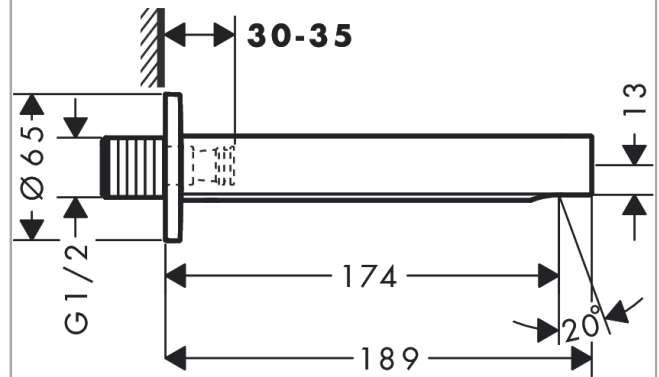

Finoris

Излив на ванну

Поверхности : **хром**   Артикульный номер: **76410000**

Описание

Характеристики

- вид соединения: G 1/2
- с розеткой
- выступ 174 мм
- настенный монтаж
- максимальный расход воды при 3 бар: 20,3 л/мин
- тип струи: обычная струя

Технология

Награды за дизайн

reddot winner 2021

Продукт

Чертеж

График расхода воды

Расход измерен практически с помощью соответствующей арматуры (термостат/смеситель/скрытый клапан).