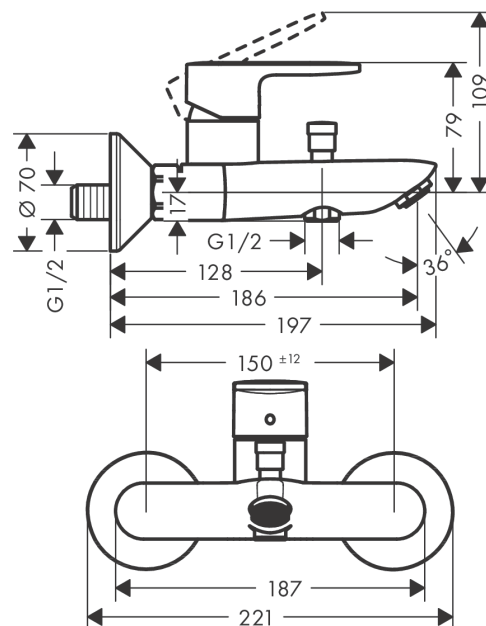

**Vernis Blend**

Смеситель для ванны, однорычажный, внешнего монтажа, с двумя режимами расхода воды

Поверхности : **хром**    Артикульный номер: **71454000**

**Описание****Характеристики**

- выступ 171 мм
- вид соединения: S-образные эксцентрики
- межосевое подключение: 150 мм ± 12 мм
- тип струи смесителя: обычная струя
- максимальный расход воды при 3 бар: 22,4 л/мин
- расход воды изливом на ванны при 3 барах: 22,4 л/мин
- расход воды ручным душем при 3 барах: 15,9 л/мин
- керамический узел смешивания с двумя вариантами расхода воды
- регулируемое ограничение температуры
- Дивертер с переключателем вакуумного типа
- с шумопоглотителем
- подходит для проточных водонагревателей

**Технология****Продукт****Чертеж**

**Vernis Blend**

Смеситель для ванны, однорычажный, внешнего монтажа, с двумя режимами расхода воды

Поверхности : хром      Артикульный номер: 71454000

**График расхода воды**

Поверхности : хром      Артикульный номер: 71454000

**Покомпонентное изображение**

Год выпуска: >01/21

**Vernis Blend**

Смеситель для ванны, однорычажный, внешнего монтажа, с двумя режимами расхода воды

Поверхности : хром    Артикульный номер: 71454000

**Перечень запасных частей**

Год выпуска: &gt;01/21

Позиция	Описание	Артикульный номер	PC	PU
1	handle	93715000	-	1
2	screw cover	96338000	-	1
3	flange	93716000	-	1
4	nut	93717000	-	1
5	cartridge, assy	95730000	-	1
6	locking screw for handle	95140000	-	1
7	diverter knob	93766000	-	1
8	selector	97978000	-	1
9	aerator M24x1 (38 l/min)	92513000	-	1
10	connecting thread G½	93767000	-	1
11	O-ring 16x2	98133000	-	1
12	filter packing	96922000	-	1
13	escutcheon Ø 70 mm	93718000	-	1
14	set of S-unions (±12 mm)	94140000	-	1
15	noise reduction	96429000	-	1