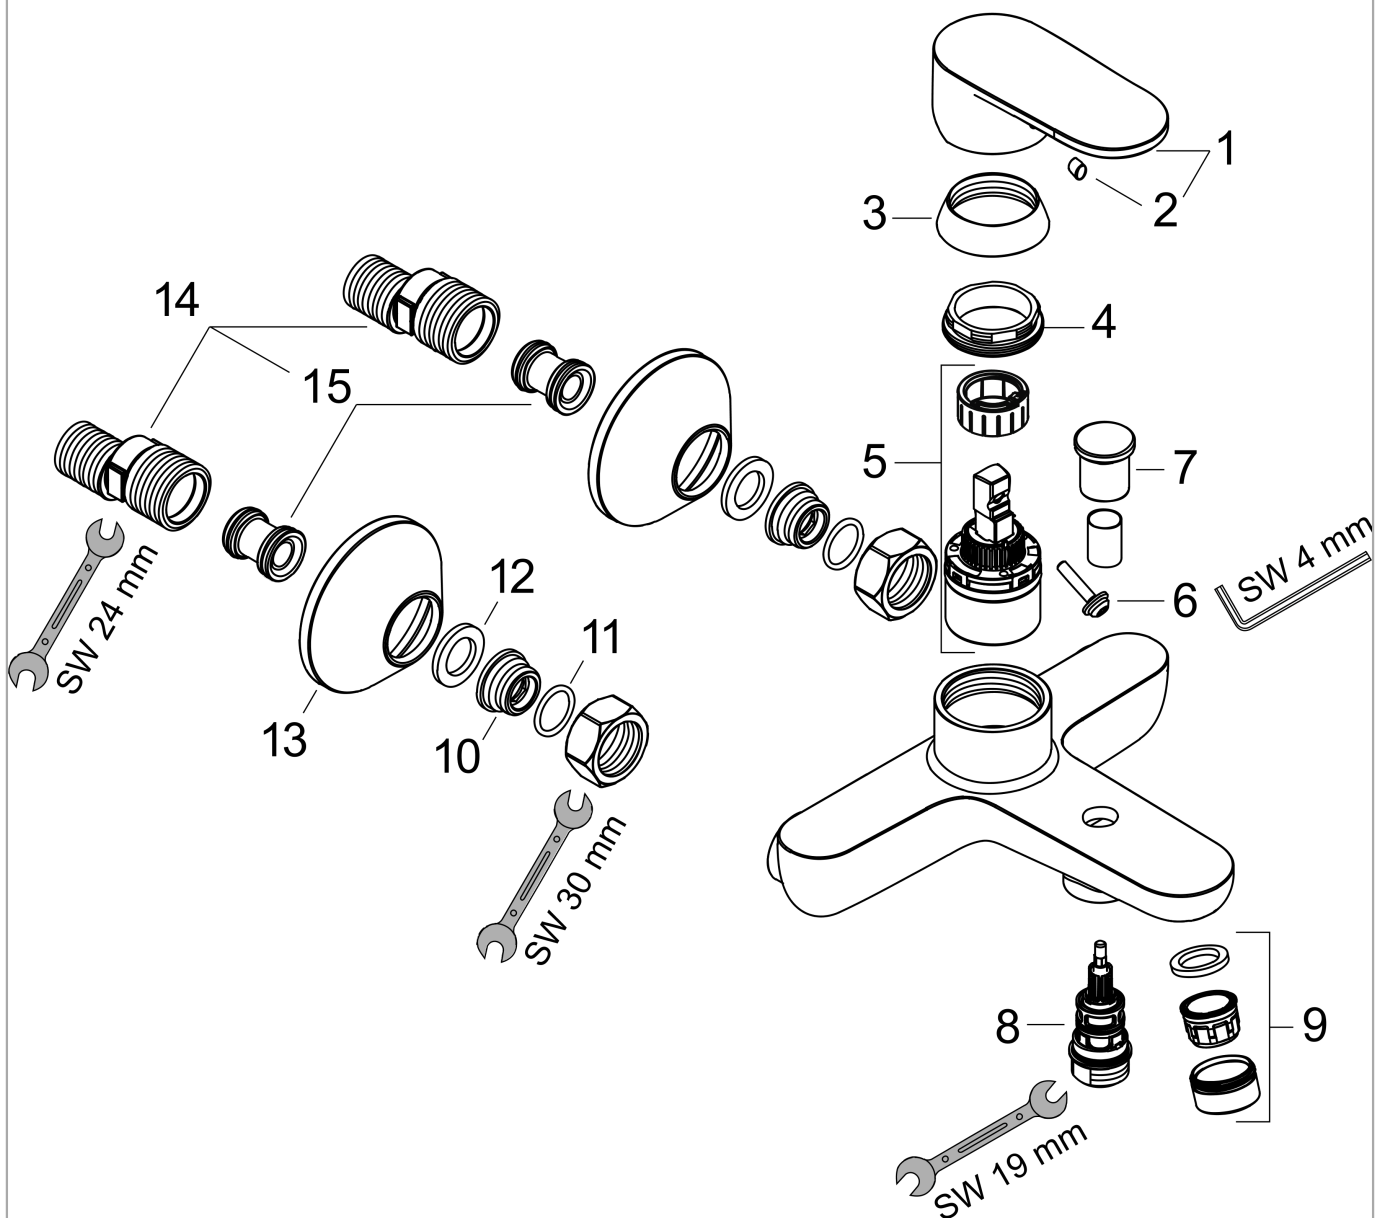

Vernis Blend

Смеситель для ванны, однорычажный, внешнего монтажа, с двумя режимами расхода воды

Поверхности : хром   Артикульный номер: 71454000

Покомпонентное изображение

Год выпуска: >01/21

Vernis Blend

Смеситель для ванны, однорычажный, внешнего монтажа, с двумя режимами расхода воды

Поверхности : хром   Артикульный номер: 71454000

Перечень запасных частей

Год выпуска: >01/21

Позиция	Описание	Артикульный номер	PC	PU
1	handle	93715000	-	1
2	screw cover	96338000	-	1
3	flange	93716000	-	1
4	nut	93717000	-	1
5	cartridge, assy	95730000	-	1
6	locking screw for handle	95140000	-	1
7	diverter knob	93766000	-	1
8	selector	97978000	-	1
9	aerator M24x1 (38 l/min)	92513000	-	1
10	connecting thread G½	93767000	-	1
11	O-ring 16x2	98133000	-	1
12	filter packing	96922000	-	1
13	escutcheon Ø 70 mm	93718000	-	1
14	set of S-unions (±12 mm)	94140000	-	1
15	noise reduction	96429000	-	1