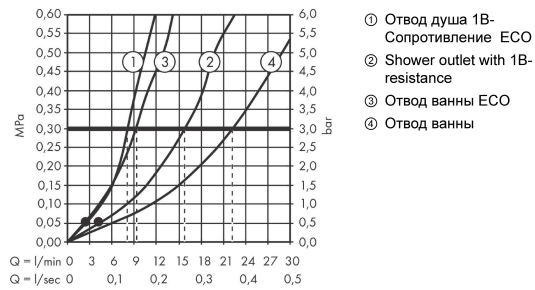

**Vernis Blend**

Смеситель для ванны, однорычажный, внешнего монтажа, с двумя режимами расхода воды

Поверхности : **хром**    Артикульный номер: **71454000**

**Описание****Характеристики**

- выступ 171 мм
- вид соединения: S-образные эксцентрики
- межосевое подключение: 150 мм ± 12 мм
- тип струи смесителя: обычная струя
- максимальный расход воды при 3 бар: 22,4 л/мин
- расход воды изливом на ванны при 3 барах: 22,4 л/мин
- расход воды ручным душем при 3 барах: 15,9 л/мин
- керамический узел смешивания с двумя вариантами расхода воды
- регулируемое ограничение температуры
- Дивертер с переключателем вакуумного типа
- с шумопоглотителем
- подходит для проточных водонагревателей

**Технология****Продукт****Чертеж**

**Vernis Blend**

Смеситель для ванны, однорычажный, внешнего монтажа, с двумя режимами расхода воды

Поверхности : хром      Артикульный номер: 71454000

**График расхода воды**

- ① Отвод душа 1B-  
Сопротивление ECO
- ② Shower outlet with 1B-  
resistance
- ③ Отвод ванны ECO
- ④ Отвод ванны

**Vernis Blend**

Смеситель для ванны, однорычажный, внешнего монтажа, с двумя режимами расхода воды