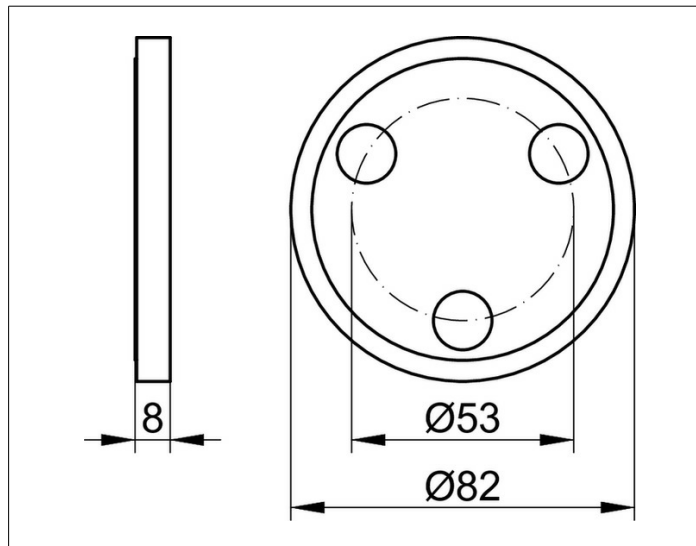

Plan Care

34912010001 Выравнивающие шайбы для плитки

ИЗДЕЛИЕ

ЧЕРТЕЖ

ОПИСАНИЕ ИЗДЕЛИЯ

подходит для системы штанг Plan Care

ПОВЕРХНОСТЬ

хром