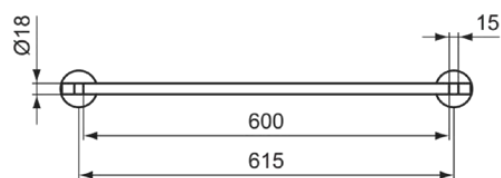

LDV

T5498A2

LDV | Полотенцесушитель 675x79x60 mm в покрытии шлифованное золото | Технология PVD

Фото и схема

Общая информация

Тип изделия:	Аксессуары для ванной комнаты
Подтип изделия:	Полотенцесушитель
Бренд:	Ideal Standard
Коллекция:	LDV
Дизайнер:	Palomba Serafini Associati
Colour:	A2 - Шлифованное Золото
Эффект обработки поверхности:	Шелковисто-матовые
Высота (мм):	60
Ширина (мм):	675
Длина / Проекция (мм):	79
Способ крепления:	Крепежные болты
Вес нетто (кг):	0.97
EAN-код:	8014140513964

Преимущества

Загрузки

[Installation Guide](#)

Спецификации с продукцией

Количество точек крепления:	4
Количество уровней:	1
Количество перекладин для полотенца:	1
Код цвета:	A2
Описание цвета:	шлифованное золото
Скрытое крепление:	Да
Материал:	Металл
Материал кронштейна:	Металл
Качество материала:	Латунь
PVD технология:	Да
Профиль:	Круглый стержень
Отделка поверхности:	PVD
Эффект обработки поверхности:	Шелковисто-матовые
С отражателем (ми):	Нет
С крючком:	Нет
Способ крепления:	Крепежные болты
Способ монтажа:	Настенные