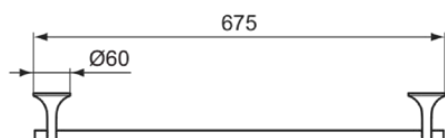

LDV

T5498A2

LDV | Полотенцесушитель 675x79x60 mm в покрытии шлифованное золото | Технология PVD

Фото и схема

Общая информация

Тип изделия:	Аксессуары для ванной комнаты
Подтип изделия:	Полотенцесушитель
Бренд:	Ideal Standard
Коллекция:	LDV
Дизайнер:	Palomba Serafini Associati
Colour:	A2 - Шлифованное Золото
Эффект обработки поверхности:	Шелковисто-матовые
Высота (мм):	60
Ширина (мм):	675
Длина / Проекция (мм):	79
Способ крепления:	Крепежные болты
Вес нетто (кг):	0.97
EAN-код:	8014140513964

Преимущества

Загрузки

[Installation Guide](#)

Спецификации с продукцией

Количество точек крепления:	4
Количество уровней:	1
Количество перекладин для полотенца:	1
Код цвета:	A2
Описание цвета:	шлифованное золото
Скрытое крепление:	Да
Материал:	Металл
Материал кронштейна:	Металл
Качество материала:	Латунь
PVD технология:	Да
Профиль:	Круглый стержень
Отделка поверхности:	PVD
Эффект обработки поверхности:	Шелковисто-матовые
С отражателем (ми):	Нет
С крючком:	Нет
Способ крепления:	Крепежные болты
Способ монтажа:	Настенные