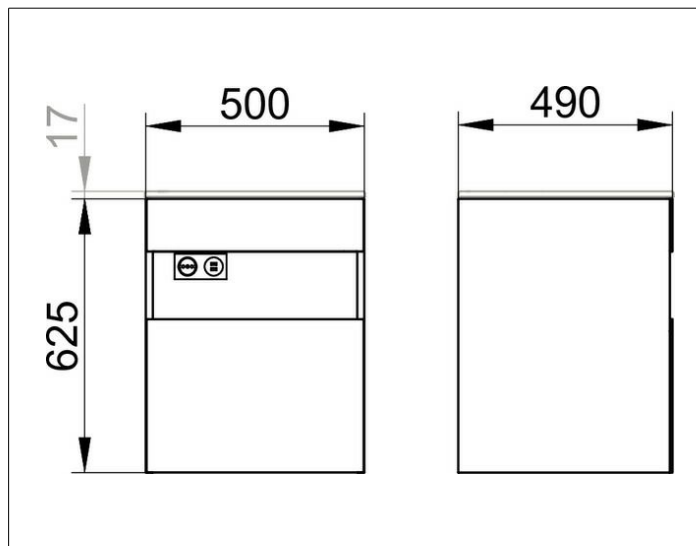

Stageline

32842XX0000 Тумба под умывальник

ИЗДЕЛИЕ**ЧЕРТЕЖ****ОПИСАНИЕ ИЗДЕЛИЯ**

подходит к керамическому умывальнику
арт. 32940, 1 выдвижной фронтальный ящик с доводчиком,
вкл. пластиковый сифон 1 1/4 x 32

ОБОРУДОВАНИЕ

- 1 антискользящий коврик

ПОВЕРХНОСТЬ

18, 30, 97

ГАБАРИТЫ

500 x 625 x 490 mm