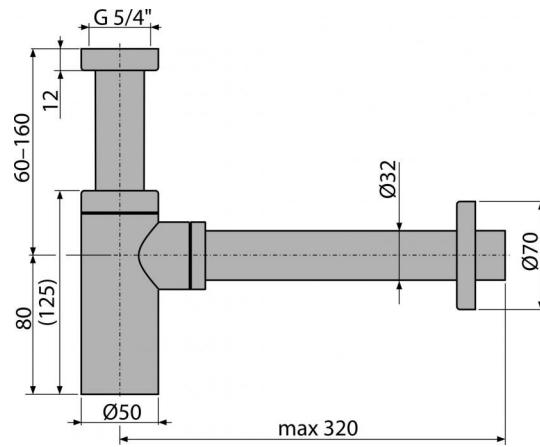

A400ANTIC

Сифон для умывальника DN32 DESIGN круглый, бронза-антик

Область применения

Для умывальников

Свойства

- Материал: латунь с поверхностной обработкой бронза-антик
- Подключение к стоковой трубе Ø32 мм
- Повышенная устойчивость к механическим повреждениям

Содержание комплекта

- Резьбовое соединение 5/4" для подключения слива раковины или биде
- Обрамление металлическое
- Корпус сифона

Код заказа, Логистическая информация

Код	EAN	Вес (шт упаковка паллета)	Размеры (шт упаковка)	Количество (упаковка паллета)
A400ANTIC	8595580539702	0,8974 10,7688 321,5264 кг	330x70x150 590x240x390 MM	12 336 шт

Гарантии

2/3 лет

Таможенный кодСвойства

74182000

EN 274

Технические параметры

- Сток воды 30 l/min
- Гидрозатвор 50 mm