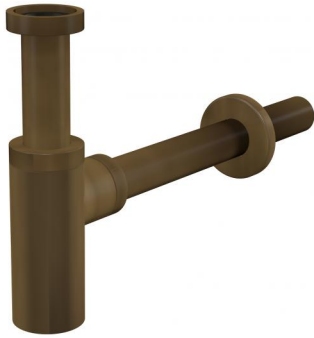

A400ANTIC

Сифон для умывальника DN32 DESIGN круглый, бронза-антик

Область применения

Для умывальников

Свойства

- Материал: латунь с поверхностной обработкой бронза-антик
- Подключение к стоковой трубе Ø32 мм
- Повышенная устойчивость к механическим повреждениям

Содержание комплекта

- Резьбовое соединение 5/4" для подключения слива раковины или биде
- Обрамление металлическое
- Корпус сифона

Код заказа, Логистическая информация

Код	EAN	Вес (шт упаковка паллета)	Размеры (шт упаковка)	Количество (упаковка паллета)
A400ANTIC	8595580539702	0,8974 10,7688 321,5264 кг	330x70x150 590x240x390 MM	12 336 шт

Гарантии

2/3 лет

Таможенный кодСвойства

74182000

EN 274

Технические параметры

- Сток воды 30 l/min
- Гидрозатвор 50 mm