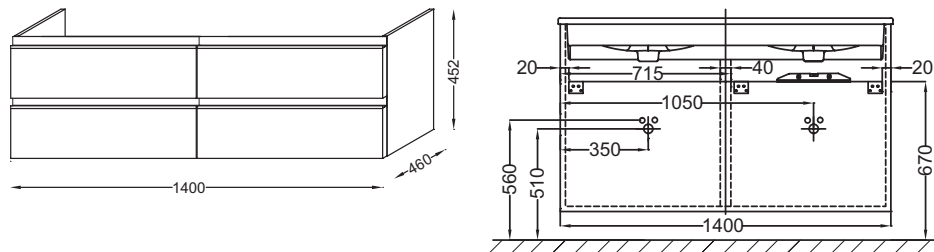

- **Дизайн:** Керамическая чаша элегантно располагается на мебели

Технические характеристики

- **Размеры (см):** 140 x 46 x 45 см
- **Тип установки:** Крепление к стене
- **Место для хранения:** 4 выдвижных ящика с механизмом «плавное закрывание»

- **Вес:** 45 кг
- **Нормы и правила:** NF

Продукты для комплектации

- **EXAA112-Z:** Двойная подвесная раковина-столешница для установки на мебель, 140 x 46 см

Связанные продукты

- **EB322:** Комплект ножек 38 см

Технический чертёж

Спецификация продукта: Мебель для раковины-столешницы 140 см, 4 выдвижных ящика. EB2020-RA. Коллекция: VOX. Размеры (см): 140 x 46 x 45 см. Вес: 45 кг. Тип установки: Крепление к стене. Нормы и правила: NF. Место для хранения: 4 выдвижных ящика с механизмом «плавное закрывание».