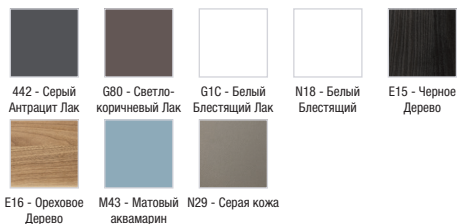

Отделки*:

Общие характеристики:

Преимущества для конечного пользователя

- **Функциональность:** система хранения (мебель с 2 или 3 выдвижными ящиками), 2 дополнительных модуля (60 и 80 см)
- **Широкий выбор:** 2 опции для монтажа ручек (встроенные или установленные на поверхности), большой выбор отделки

- **Дизайн:** Керамическая чаша элегантно располагается на мебели

Технические характеристики

- **Размеры (см):** 140 x 46 x 45 см
- **Тип установки:** Крепление к стене
- **Место для хранения:** 4 выдвижных ящика с механизмом «плавное закрывание»

- **Вес:** 45 кг
- **Нормы и правила:** NF

Продукты для комплектации

- **EXAA112-Z:** Двойная подвесная раковина-столешница для установки на мебель, 140 x 46 см

Связанные продукты

- **EB322:** Комплект ножек 38 см