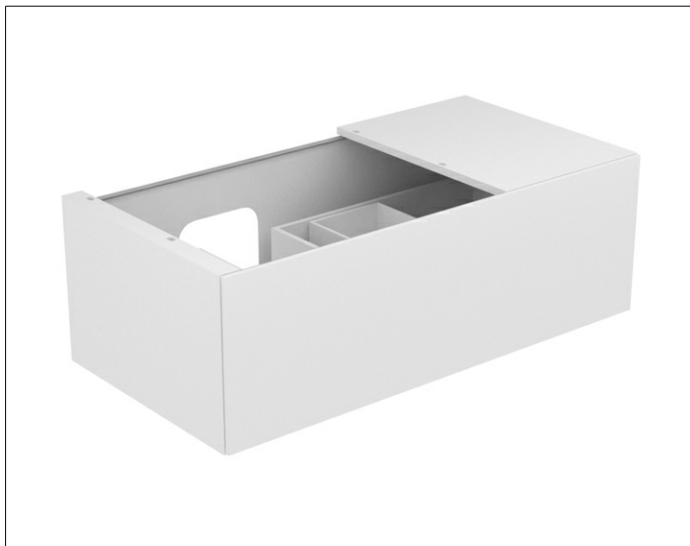

Edition 11

31153XX0100 Тумба под умывальник

ИЗДЕЛИЕ**ЧЕРТЕЖ****ОПИСАНИЕ ИЗДЕЛИЯ**

подходит к керамическому умывальнику арт. 31140,
1 выдвижной фронт с нажимным открыванием Push-to-Open
дополнительно с внутренней светодиодной подсветкой
автоматическое вкл./выкл., теплый белый свет.

ОБОРУДОВАНИЕ

- 1 передвижной ящик для хранения (190 x 70 x 413 мм)

ПОВЕРХНОСТЬ

37, 38, 39

ГАБАРИТЫ

1050 x 350 x 535 mm