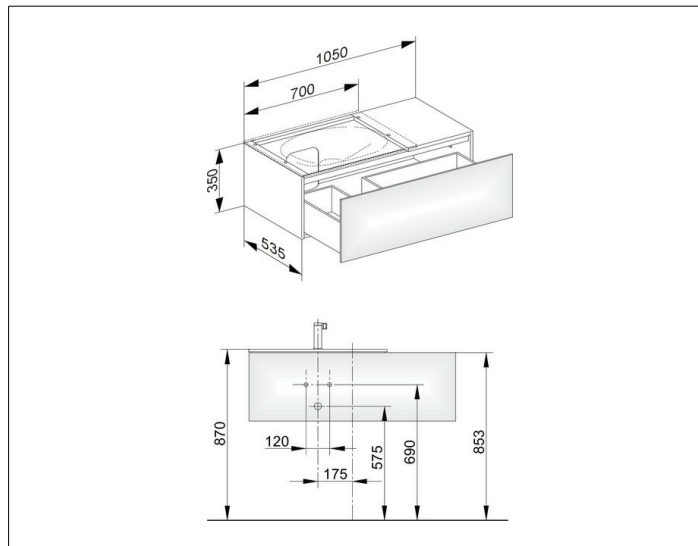

Edition 11

31153XX0100 Тумба под умывальник

ИЗДЕЛИЕ**ЧЕРТЕЖ****ОПИСАНИЕ ИЗДЕЛИЯ**

подходит к керамическому умывальнику арт. 31140,
1 выдвижной фронт с нажимным открыванием Push-to-Open
дополнительно с внутренней светодиодной подсветкой
автоматическое вкл./выкл., теплый белый свет.

ОБОРУДОВАНИЕ

- 1 передвижной ящик для хранения (190 x 70 x 413 мм)

ПОВЕРХНОСТЬ

37, 38, 39

ГАБАРИТЫ

1050 x 350 x 535 mm