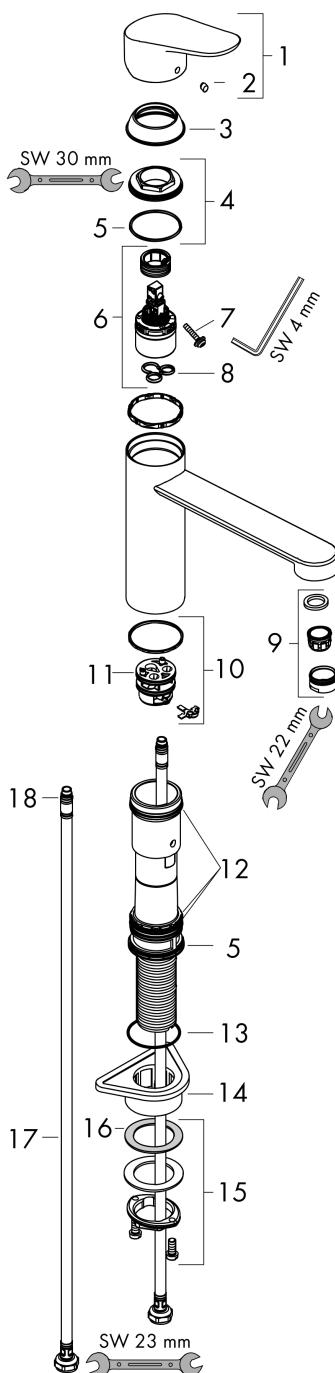

Focus M43

Кухонный смеситель однорычажный, 120, 1jet

Поверхности : хром Артикульный номер: 71816000

Описание

Характеристики

- ComfortZone 120
- угол поворота излива: 360°
- обычная струя
- максимальный расход воды при 3 бар: 12 л/мин
- керамический узел смешивания
- соединительные шланги G 3/8
- регулируемое ограничение температуры
- подходит для проточных водонагревателей

Технология

Продукт

Чертеж

График расхода воды

Focus M43

Кухонный смеситель однорычажный, 120, 1jet

Поверхности : хром Артикульный номер: 71816000

Покомпонентное изображение

Год выпуска: >10/18

Focus M43**Кухонный смеситель однорычажный, 120, 1jet**Поверхности : **хром** Артикульный номер: **71816000****Перечень запасных частей**

Год выпуска: >10/18

Позиция	Описание	Артикульный номер	PC	PU
1	handle	93349000	-	1
2	screw cover	96338000	-	1
3	flange	97995000	-	1
4	nut	97996000	-	1
5	O-ring 41x2	98212000	-	1
6	cartridge, assy	95730000	-	1
7	locking screw for handle	95140000	-	1
8	seal	95008000	-	1
9	aerator M24x1 (15 l/min)	13913000	-	1
10	adapter for cartridge	98750000	-	1
11	O-Ring 30x2	98186000	-	1
12	sealing set	98702000	-	1
13	O-Ring 36x2,5	98190000	-	1
14	support	97523000	-	1
15	fixing set (Ø 34)	95049000	-	1
16	lever collar	97548000	-	1
17	connection hose 600 mm M8x0,75 G3/8	96556000	-	1
18	O-ring 7x1,5	98422000	-	1