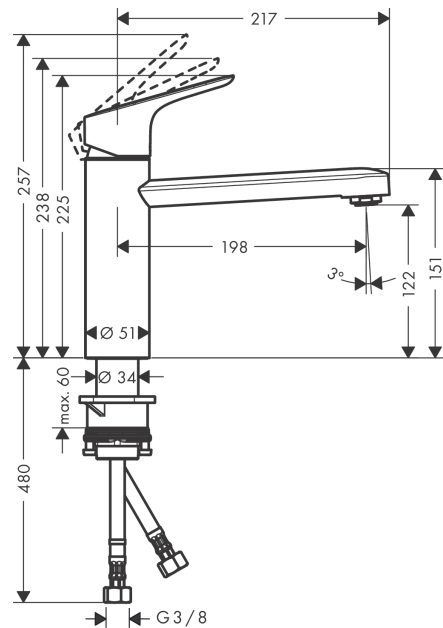

Focus M43

Кухонный смеситель однорычажный, 120, 1jet

Поверхности : хром Артикульный номер: 71816000

Описание

Характеристики

- ComfortZone 120
- угол поворота излива: 360°
- обычная струя
- максимальный расход воды при 3 бар: 12 л/мин
- керамический узел смешивания
- соединительные шланги G 3/8
- регулируемое ограничение температуры
- подходит для проточных водонагревателей

Технология

Продукт

Чертеж

График расхода воды

Focus M43

Кухонный смеситель однорычажный, 120, 1jet

Поверхности : хром Артикульный номер: 71816000

Покомпонентное изображение

Год выпуска: >10/18

Focus M43**Кухонный смеситель однорычажный, 120, 1jet**Поверхности : **хром** Артикульный номер: **71816000****Перечень запасных частей**

Год выпуска: >10/18

Позиция	Описание	Артикульный номер	PC	PU
1	handle	93349000	-	1
2	screw cover	96338000	-	1
3	flange	97995000	-	1
4	nut	97996000	-	1
5	O-ring 41x2	98212000	-	1
6	cartridge, assy	95730000	-	1
7	locking screw for handle	95140000	-	1
8	seal	95008000	-	1
9	aerator M24x1 (15 l/min)	13913000	-	1
10	adapter for cartridge	98750000	-	1
11	O-Ring 30x2	98186000	-	1
12	sealing set	98702000	-	1
13	O-Ring 36x2,5	98190000	-	1
14	support	97523000	-	1
15	fixing set (Ø 34)	95049000	-	1
16	lever collar	97548000	-	1
17	connection hose 600 mm M8x0,75 G3/8	96556000	-	1
18	O-ring 7x1,5	98422000	-	1