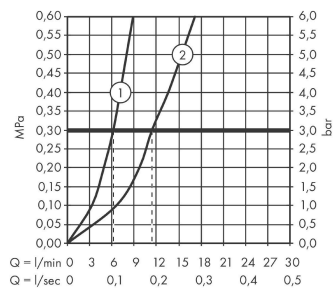

Технология

Продукт

Чертеж

График расхода воды

Focus M43

Кухонный смеситель однорычажный, 120, 1jet

Поверхности : хром Артикульный номер: 71816000

Покомпонентное изображение