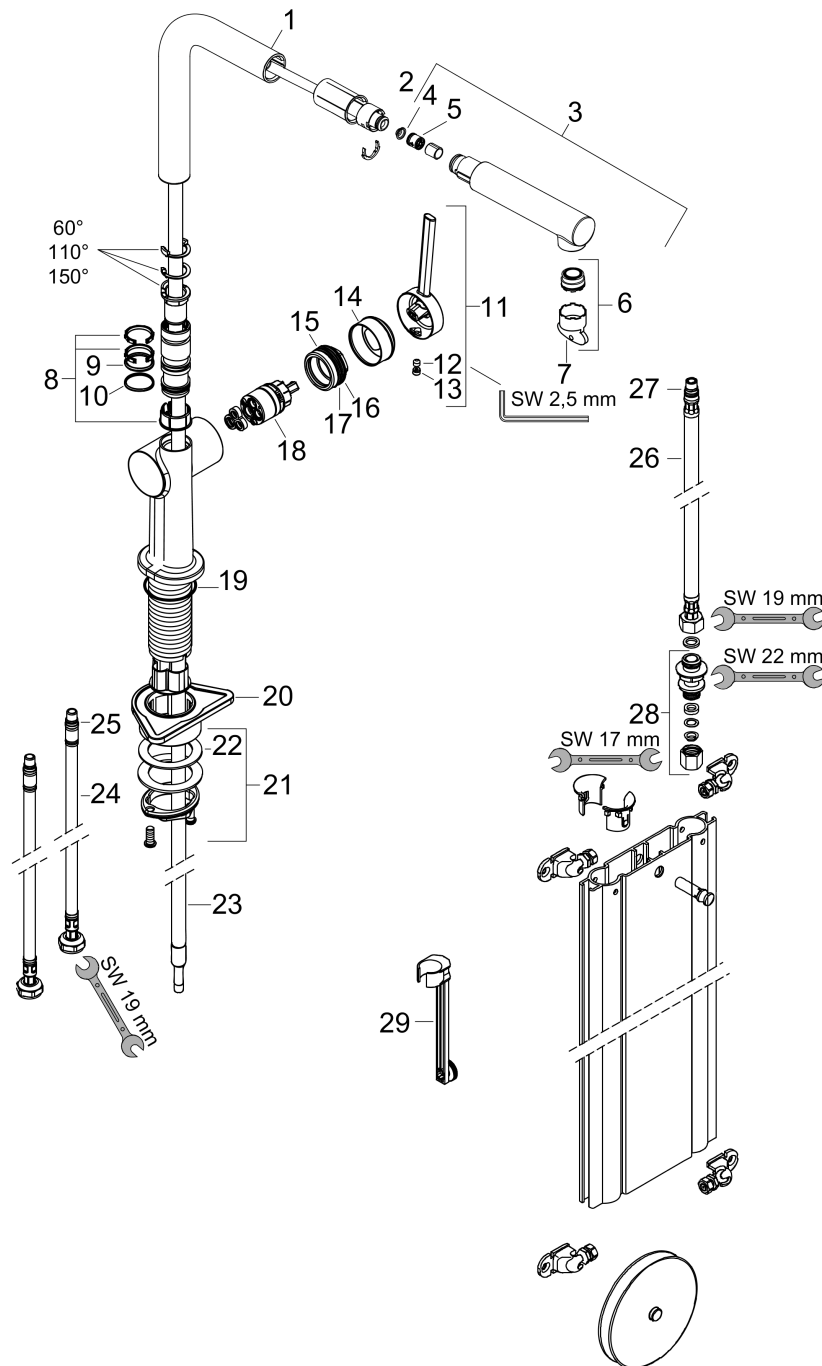

### Чертеж

**Talis M54**

**Кухонный смеситель однорычажный, 270, с вытяжным изливом, 1jet, sBox**

Поверхности : **хром** Артикульный номер: **72809000**

**График расхода воды**

**Talis M54**

**Кухонный смеситель однорычажный, 270, с вытяжным изливом, 1jet, sBox**

Поверхности : **хром**    Артикульный номер: **72809000**

**Покомпонентное изображение**

Год выпуска: >12/19

**Talis M54****Кухонный смеситель однорычажный, 270, с вытяжным изливом, 1jet, sBox**Поверхности : **хром** Артикульный номер: **72809000****Перечень запасных частей**

Год выпуска: &gt;12/19

Позиция	Описание	Артикульный номер	PC	PU
1	spout cpl.	93749000	-	1
2	O-ring 8x2	98112000	-	1
3	handspray	93751000	-	1
4	filter	98516000	-	1
5	non return valve DW 10	96456000	-	1
6	spray former	93748000	-	1
7	service tool	93750000	-	1
8	set of lever collars	98365000	-	1
9	O-ring 19x2	98426000	-	1
10	O-ring 20x1,5	98197000	-	1
11	handle	93736000	-	1
12	hollow set screw M5x5	98446000	-	1
13	screw cover	93735610	-	1
14	flange	93737000	-	1
15	nut	93738000	-	1
16	O-ring 29x2	98391000	-	1
17	O-ring 30x1,5	98433000	-	1
18	cartridge, assy	93740000	-	1
19	O-ring 36x3	98052000	-	1
20	support	97523000	-	1
21	fixing set (Ø 34)	95049000	-	1
22	lever collar	97548000	-	1
23	hose	93815000	-	1
24	connection hose 900 mm M8x0,75 G3/8	93746000	-	1
25	O-ring 6,6x1,6	93019000	-	1
26	connection hose 450 mm M8x0,75 G3/8	97206000	-	1
27	O-ring 7x1,5	98422000	-	1
28	squeezing connection	96099000	-	1
29	extension set	43333000	-	1