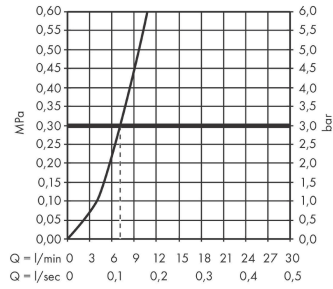

### Чертеж

**Talis M54**

**Кухонный смеситель однорычажный, 270, с вытяжным изливом, 1jet, sBox**

Поверхности : **хром** Артикульный номер: **72809000**

**График расхода воды**

**Talis M54**

**Кухонный смеситель однорычажный, 270, с вытяжным изливом, 1jet, sBox**