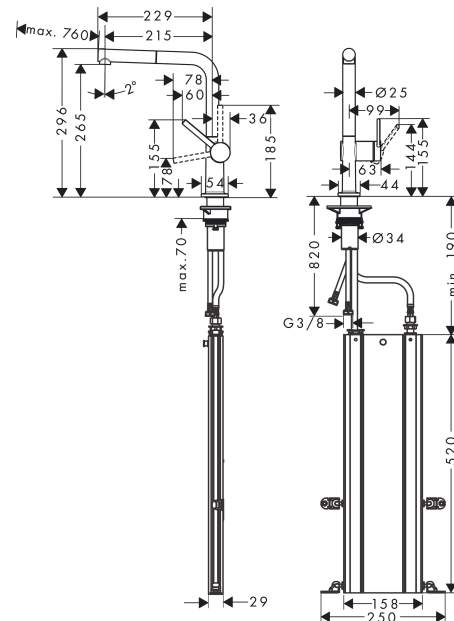

## Talis M54

Кухонный смеситель однорычажный, 270, с вытяжным изливом, 1jet, sBox

Поверхности : хром Артикулный номер: 72809000

#### Характеристики

- состоит из: однорычажный кухонный смеситель, корпус для шланга
- ComfortZone 270
- L-образный излив
- угол поворота излива: регулировка на 4 уровня 60°, 110°, 150° или 360°
- ламинарная струя
- максимальный расход воды при 3 бар: 7 л/мин
- керамический узел смешивания
- соединительные шланги G 3/8
- регулируемое ограничение температуры
- встроенный клапан обратного тока воды
- подходит для проточных водонагревателей
- короб sBox для тихого, плавного, безопасного перемещения шланга в кухонном шкафу, под столешницей

### Чертеж

**Talis M54**

**Кухонный смеситель однорычажный, 270, с вытяжным изливом, 1jet, sBox**

Поверхности : **хром** Артикульный номер: **72809000**

**График расхода воды**

**Talis M54**

**Кухонный смеситель однорычажный, 270, с вытяжным изливом, 1jet, sBox**

Поверхности : **хром**    Артикульный номер: **72809000**

**Покомпонентное изображение**

Год выпуска: >12/19

**Talis M54****Кухонный смеситель однорычажный, 270, с вытяжным изливом, 1jet, sBox**Поверхности : **хром** Артикульный номер: **72809000****Перечень запасных частей**