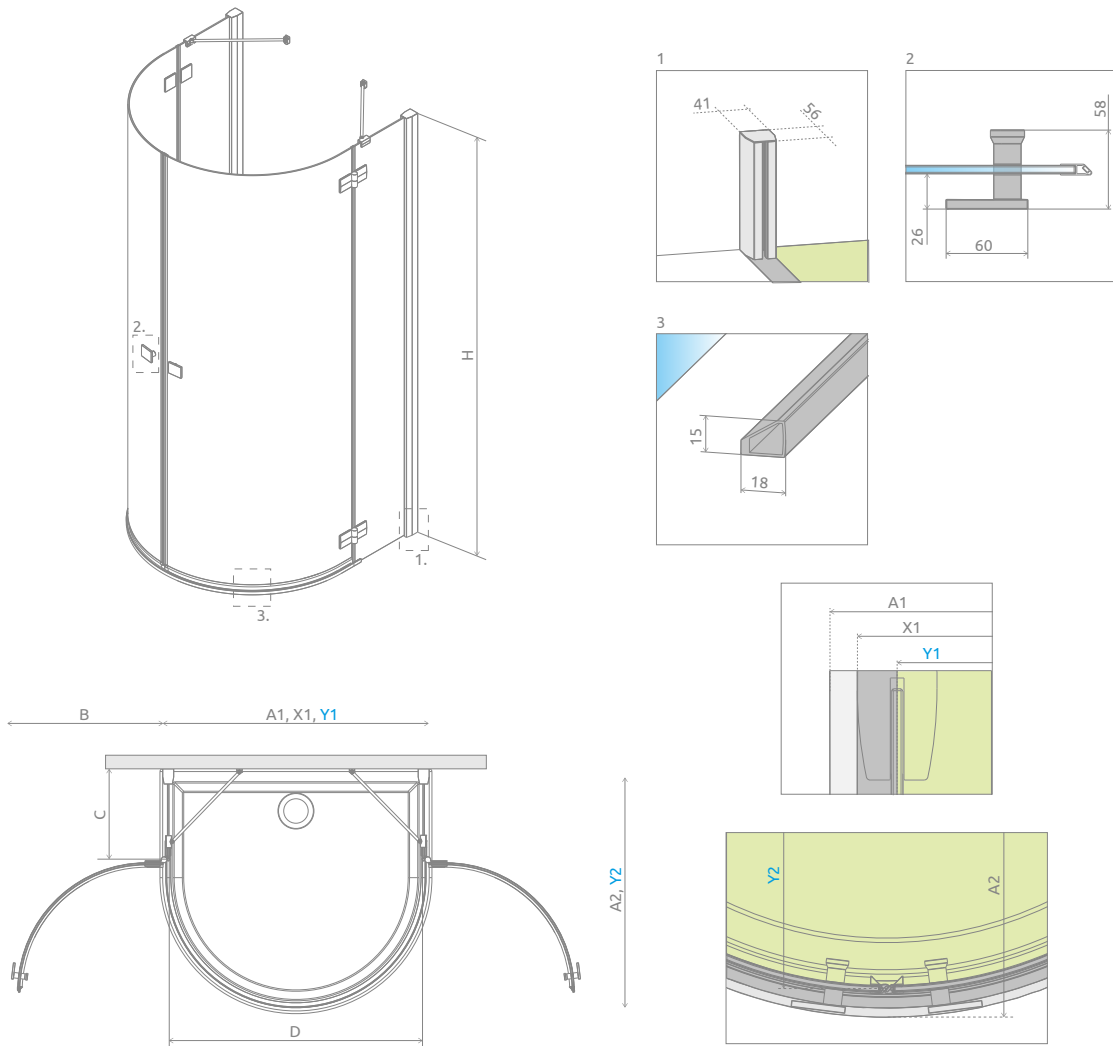

# Almatea P

Profile finish:  
Данное изделие доступно с фурнитурой цвета:

01 Chrome  
01 Хром

Almatea P + Delos P

Model Модель	Tray width (A1×A2) Ширина поддона (A1×A2)	Dimension to the glass panel axis (Y1×Y2) Размер к оси стекла (Y1×Y2)	Height (H) Высота (H)	TRANSPARENT GLASS ПРОЗРАЧНОЕ СТЕКЛО	GLASS FINISH   ЦВЕТ СТЕКЛА
				Art. No.   № арт.	Graphite   Графитовое Art. No.   № арт.
P 100×90	1000×900	940×870-880	1950	30722-01-01N	30722-01-05N

Model   Модель	A1	A2	X1	Y1	Y2	B	C	D	H
P 100×90	1000	900	980	940	870-880	560	330-340	930	1950

ADDITIONAL OPTIONS | ДОПОЛНИТЕЛЬНЫЕ ОПЦИИ

MADE TO MEASURE  
p. 10  
ПОД ЗАКАЗ  
стр. 36

SHOWER BOARDS  
p. 592  
ТРАПЫ  
И ДУШЕВЫЕ  
ПЛИТЫ  
стр. 592