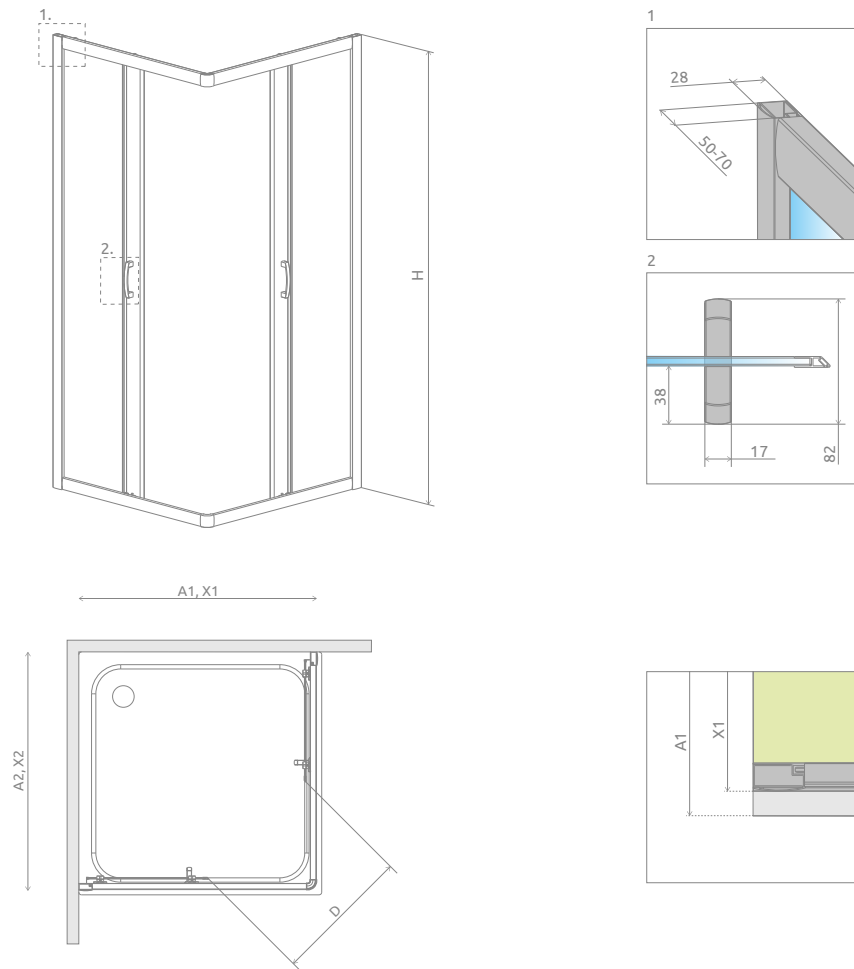

# Premium Plus C 1700

- \* 5 mm fixed parts,  
6 mm movable parts  
5 мм неподвижные части,  
6 мм подвижные части

Profile finish:

Данное изделие доступно с фурнитурой цвета:

01 Chrome  
01 Хром

Premium Plus C 1700 + Korfu C

Model Модель	Tray width (A) Ширина поддона (A)	Height (H) Высота (H)	GLASS FINISH   ЦВЕТ СТЕКЛА		
			TRANSPARENT GLASS ПРОЗРАЧНОЕ СТЕКЛО		Brown Коричневое
			Art. No.   № арт.	Fabric Фабрик	
C 80×80	800×800	1700	30461-01-01N	30461-01-06N	30461-01-08N
C 90×90	900×900	1700	30451-01-01N	30451-01-06N	30451-01-08N

Model   Модель	A	X	D	H
C 80×80	800	785-805	440	1700
C 90×90	900	885-905	510	1700

ADDITIONAL OPTIONS | ДОПОЛНИТЕЛЬНЫЕ ОПЦИИ

MADE TO MEASURE  
p. 10

ENGRAVING ON GLASS  
p. 54

EXTENSION PROFILES  
p. 24

ACCESSORIES  
p. 590

ПОД ЗАКАЗ  
стр. 36

ГРАВИРОВКА  
НА СТЕКЛЕ  
стр. 55

РАСШИРИТЕЛЬНЫЕ  
ПРОФИЛИ  
стр. 50

АКСЕССУАРЫ  
стр. 590

Extension profiles   Расширительные профили	Art. No.   № арт.
 U Profile +2 cm   Профиль П-образный +2 см	P01-126190001
 U Profile +4 cm   Профиль П-образный +4 см	P01-127190001