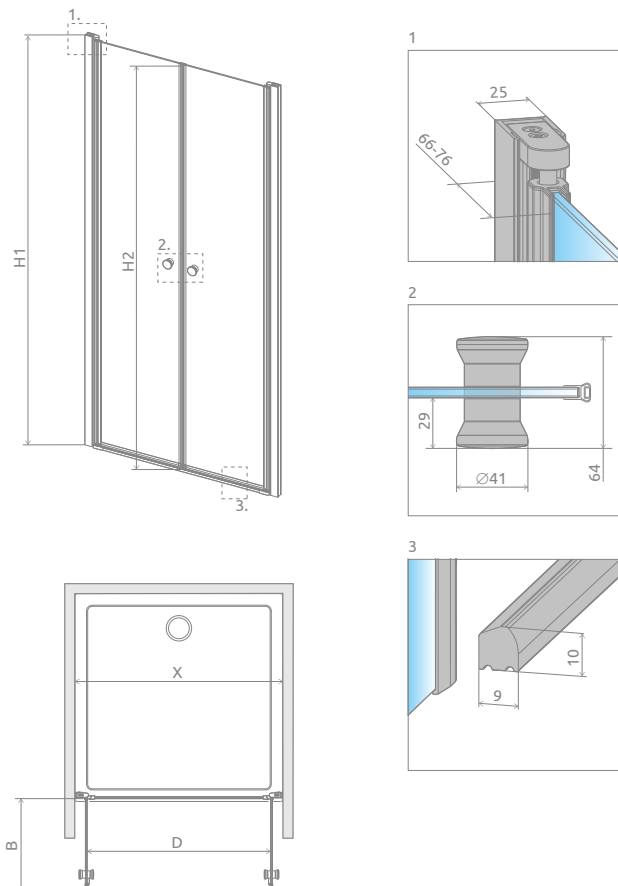

Eos DWD

Profile finish:
Данное изделие доступно
с фурнитурой цвета:

01 Chrome
01 Хром

Eos DWB + Delos C

The Eos DWD shower door with intimato glass. | Дверь в нишу в стекле интимато.

Model Модель	Width of niche (X) Ширина ниши (X)	Height (H) Высота (H)	TRANSPARENT GLASS ПРОЗРАЧНОЕ СТЕКЛО	INTIMATO GLASS СТЕКЛО ИНТИМАТО
			Art. No. № арт.	Art. No. № арт.
DWD 70	690-710	1970	37783-01-01N	37783-01-12N
DWD 80	790-810	1970	37713-01-01N	37713-01-12N
DWD 90	890-910	1970	37703-01-01N	37703-01-12N
DWD 100	990-1010	1970	37723-01-01N	37723-01-12N
DWD 120	1190-1210	1970	37773-01-01N	37773-01-12N

The Eos DWD shower door with transparent glass.
Дверь в прозрачном стекле.

Model Модель	X	B	D	H1	H2
DWD 70	690-710	292	585	1970	1950
DWD 80	790-810	342	685	1970	1950
DWD 90	890-910	392	785	1970	1950
DWD 100	990-1010	442	885	1970	1950
DWD 120	1190-1210	542	1085	1970	1950

Extension profiles, horizontal gaskets Расширительные профили, горизонтальные уплотнители		Art. No. № арт.
	U profile +2 cm Профиль П-образный +2 см	P01-137197001
	Horizontal gasket for assembly without a threshold strip - left Горизонтальный уплотнитель для монтажа без порога - левый	007-106700500
	Horizontal gasket for assembly without a threshold strip - right Горизонтальный уплотнитель для монтажа без порога - правый	007-106700600