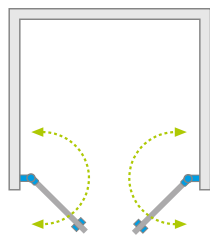

Eos DWD

Profile finish:
Данное изделие доступно
с фурнитурой цвета:

01 Chrome
01 Хром

Eos DWB + Delos C

The Eos DWD shower door with intimato glass. | Дверь в нишу в стекле интимато.

Model Модель	Width of niche (X) Ширина ниши (X)	Height (H) Высота (H)	TRANSPARENT GLASS ПРОЗРАЧНОЕ СТЕКЛО	INTIMATO GLASS СТЕКЛО ИНТИМАТО
			Art. No. № арт.	Art. No. № арт.
DWD 70	690-710	1970	37783-01-01N	37783-01-12N
DWD 80	790-810	1970	37713-01-01N	37713-01-12N
DWD 90	890-910	1970	37703-01-01N	37703-01-12N
DWD 100	990-1010	1970	37723-01-01N	37723-01-12N
DWD 120	1190-1210	1970	37773-01-01N	37773-01-12N

The Eos DWD shower door with transparent glass.
Дверь в прозрачном стекле.

Model Модель	X	B	D	H1	H2
DWD 70	690-710	292	585	1970	1950
DWD 80	790-810	342	685	1970	1950
DWD 90	890-910	392	785	1970	1950
DWD 100	990-1010	442	885	1970	1950
DWD 120	1190-1210	542	1085	1970	1950