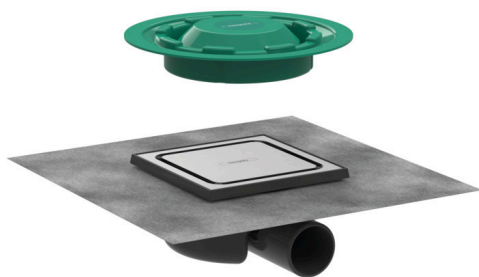

RainDrain Spot**Точечный слив с решеткой 150/150**Поверхности : Шлифованная сталь Артикульный номер: **56055800****Описание****Характеристики**

- состоит из: дизайнерская крышка, скрытая часть, сифон, предустановленная уплотнительная мембрана, защитная крышка стяжки
- гидрозатвор: 50 мм
- Номинальный диаметр соединения: DN50
- простая в очистке поверхность
- регулировка о высоте на 10 мм
- до 35 л/мин мощность слива
- Область использования: новая конструкция, реновация
- поворотный и регулируемый сифон
- простой в очистке сифон
- минимальная высота установки: 80 мм
- Material trap: ABS
- вид монтажа: свободный в пол
- материал решетки: Нержавеющая сталь 304 (1.4301)

Технология**Награды за дизайн**

reddot winner 2022

**Продукт****Чертеж**