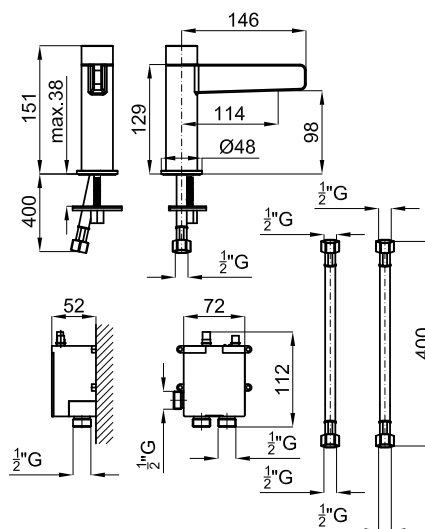

Отделка

хром

100181000 - N199999244

Сертификаты и качество

Диаграмма пропускной способности

Pressure (bar)	0	0.5	1	2	3	4	5
Flow - l/min	0	3.13	4.46	6.4	7.92	9.26	10.39

Техническая схема

Размеры в мм