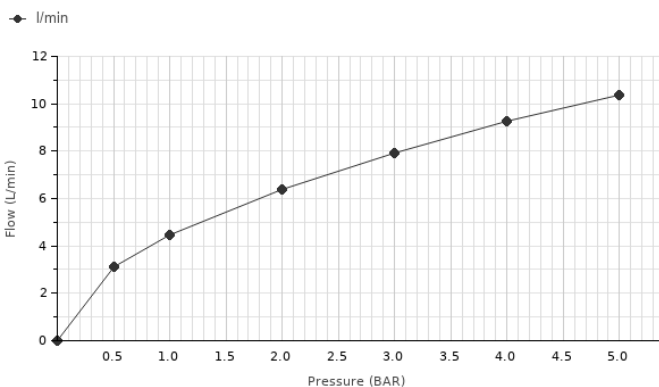

Отделка

хром

100181000 - N199999244

Сертификаты и качество

Диаграмма пропускной способности

Pressure (bar)	0	0.5	1	2	3	4	5
Flow - l/min	0	3.13	4.46	6.4	7.92	9.26	10.39

Техническая схема

Размеры в мм