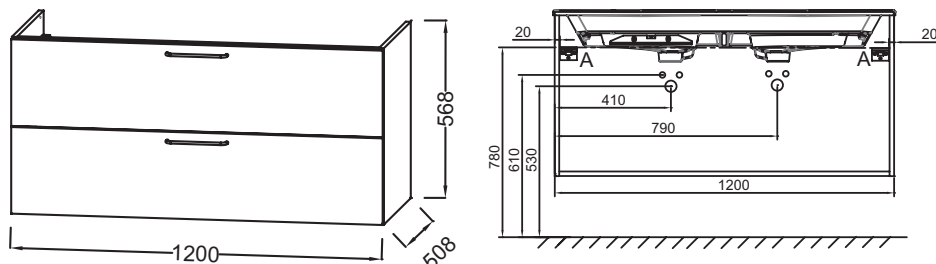

### Технические характеристики

- РАЗМЕРЫ (СМ): 120 x 50,80 x 56,80 см
- МАТЕРИАЛ: Лак или меламин

### Продукты для комплектации

- EB2565: Раковина-столешница из матового стекла 121 см
- EXAT112-Z: Раковина-столешница 120 см под мебель

### Технический чертёж

Спецификация продукта: Мебель для раковины-столешницы 120 см, 2 ящика. EB2525-R5. Коллекция: ODEON RIVE GAUCHE. РАЗМЕРЫ (СМ): 120 x 50,80 x 56,80 см. ВЕС: 43,3 кг. МАТЕРИАЛ: Лак или меламин. ТИП УСТАНОВКИ: Подвесная.