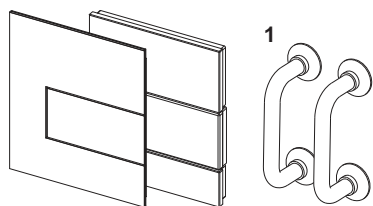

Комплект поставки:

- Картридж сливного клапана
- Плоская стеклянная панель смыва
- Толкатель и комплект крепежных элементов

Возможен монтаж на уровне стены с применением монтажной рамки панелей смыва для писсуара.

Размеры (ш x в x г): 104 x 124 x 11 мм

данные о продажах:

наименование товара: Панель смыва TECEsquare с картриджем для писсуара, стекло черное, клавиша нержавеющая сталь, сатин

Группа товаров: 904

Группа продукции: 2009040060

Чертежи:

Запасные части:

- | | | |
|---|---------|-----------------------------------------|
| 1 | 9820180 | Ручки для демонтажа панели смыва, 2 шт. |
| 2 | 9820031 | Картридж клапана смыва U 1 |