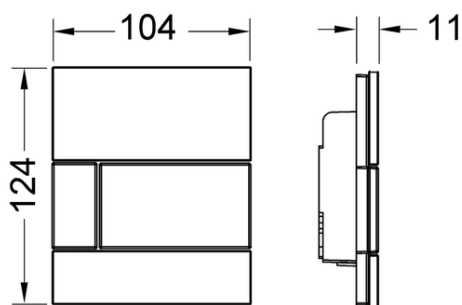

Стеклопанель смыва TECEsquare с картриджем для писсуара

номенклатурный номер : 9242806

Цвет: Стекло черное, клавиши нержавеющая сталь, сатин (с покрытием против отпечатков пальцев)

Выставочные образцы: Да

К 1: 1 шт.

К 2: 15 шт.

описание:

Монтажный комплект для сливного клапана TECE U 1.
Сливной клапан категорий 1.5 и 4 (DIN EN 12541).
Регулируемый объем смыва 1, 2 или 4 литра.
Минимальное рабочее давление в системе — 0,5 бар.

Комплект поставки:

- Картридж сливного клапана
- Плоская стеклянная панель смыва
- Толкатель и комплект крепежных элементов

Возможен монтаж на уровне стены с применением монтажной рамки панелей смыва для писсуара.

Размеры (ш x в x г): 104 x 124 x 11 мм

данные о продажах:

наименование товара: Панель смыва TECEsquare с картриджем для писсуара, стекло черное, клавиша нержавеющая сталь, сатин

Группа товаров: 904

Группа продукции: 2009040060

Чертежи: