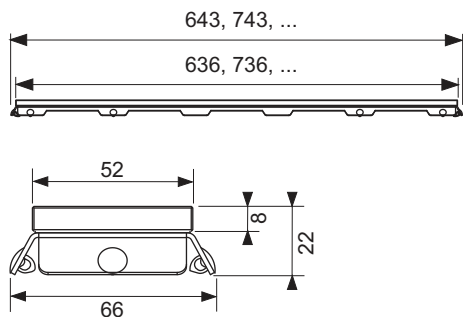

Стеклопанель TECEdrainline для душевого канала, прямая

номенклатурный номер : 600992

Номинальная
длина: 900 мм
Поверхность: Стекло черное
К 1: 1 шт.

описание:

Декоративная панель для душевого канала TECEdrainline, из нержавеющей стали со стеклянной поверхностью, для установки в корпус канала. Максимальная испытательная нагрузка 300 кг в соответствии с классом нагрузки К3, три различных цветовых решения.

данные о продажах:

наименование товара: Стеклопанель TECEdrainline черная 900 мм нержавеющая сталь, глянец, прямая
Группа товаров: 600
Группа продукции: 3006000060

Чертежи:

Запасные части:

1	668014	Крючок для извлечения основы
2	668016	Уплотняющие вставки (10 шт.)