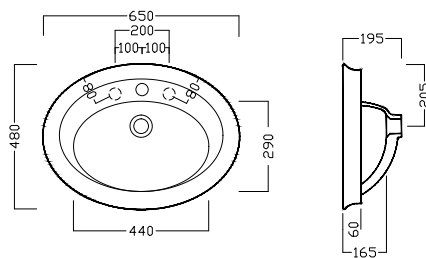

DOLCEVITA 65

INCASSO - BUILT IN

650x480

Lavabo da incasso. Installazione sopra il piano del mobile.

Built-in washbasin, mounted on the countertop.

Einbau-Waschbecken. Zur Installation auf Möbel-Ebene.

Lavabo à vasque intégrée. Installation à bord de vasque apparent sur le plan de toilette du meuble.

Lavabo de a empotrar. Instalación sobre la encimera del mueble.

Встроенный умывальник.

Устанавливается на плоскость тумбы.

 **YOPL01**

INSTALLAZIONE INSTALLATION

incasso
countertop

ACCESSORI ACCESSORIES

A0Y7A801 (BI-White)

Piletta in CERAMICA con
tappo "Up & Down" Ø 71 mm
CERAMIC drain siphon with
"Up & Down" cap Ø 71 mm

YXMQ77 (CR-Chrome)
YXMQ01 (BI-White)

Piletta universale
"Up & Down" / Scarico Libero
con tappo Ø 63 mm
Universal "Free outlet" /
"Up & Down" drain siphon with
cap Ø 63 mm

YXMY77
sifone di scarico
drain trap

DISEGNO TECNICO TECHNICAL DESIGN

 **01 BIANCO**
WHITE