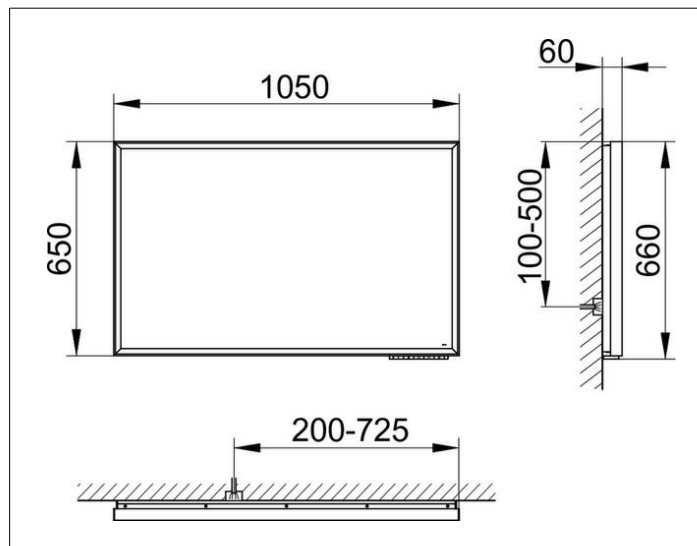

Royal Lumos

14597174003 Зеркало с подсветкой

ИЗДЕЛИЕ**ЧЕРТЕЖ****ОПИСАНИЕ ИЗДЕЛИЯ**

бесступенчатая настройка тона подсветки от 2700 Кельвин (теплая белая) до 6500 Кельвин (дневной свет)

обрамление из алюминия, серебристый анодированный

EEK: C , 62 kWh/1000h

ПОВЕРХНОСТЬ

62 Watt

ГАБАРИТЫ

1050 x 650 x 60 mm