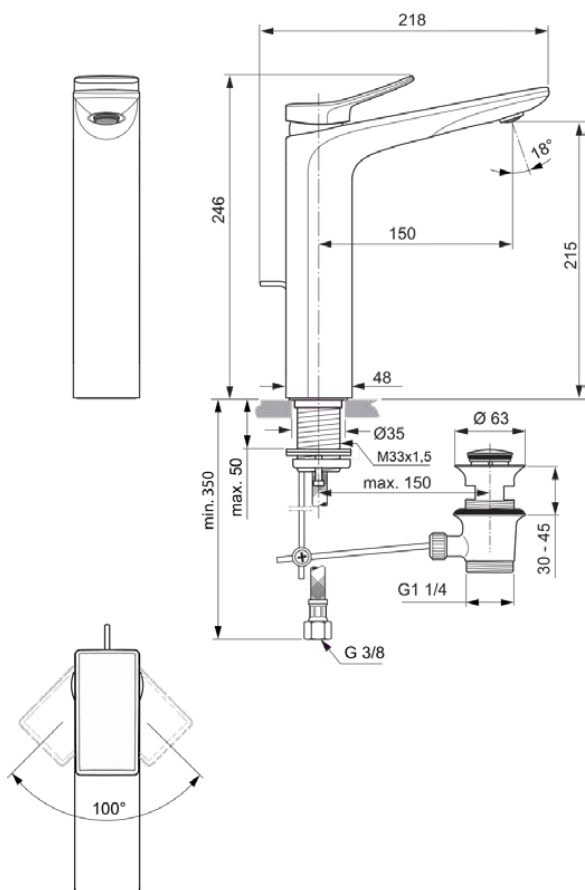

## BC757A5

CONCA | Смеситель для раковины 48x218x246 mm, 150 mm проекция излива в покрытие магнит, 5 l/min (3 bar), с сифоном | Выпрямитель струи, Ограничитель Ecoflow, EPD, Картридж FirmaFlow, Технология PVD

### Общая информация

Тип изделия:	Смесители для умывальника
Подтип изделия:	Смеситель для раковины
Бренд:	Ideal Standard
Коллекция:	CONCA
Дизайнер:	Palomba Serafini Associati
Colour:	A5 - Магнит
Эффект обработки поверхности:	Шелковисто-матовые
Высота (мм):	246
Ширина (мм):	48
Длина / Проекция (мм):	218
Способ крепления:	Стержневое крепление
Вес нетто (кг):	2.42
EAN-код:	3800861085676