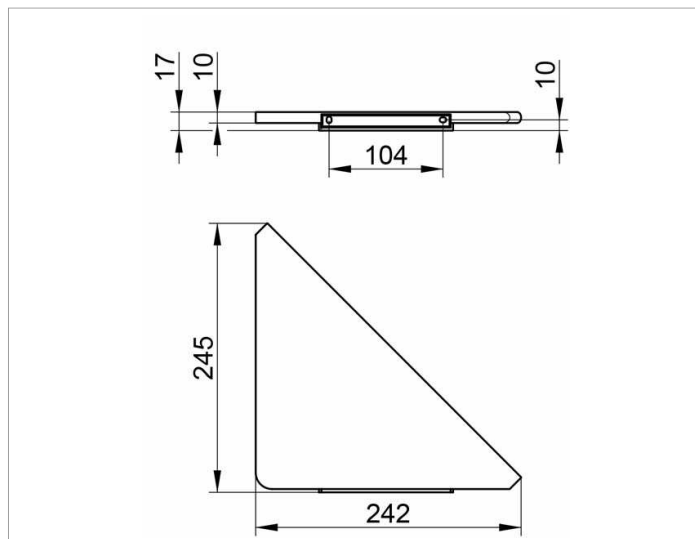

Edition 400

11557170000 Угловая полочка для душа

ИЗДЕЛИЕ

ЧЕРТЕЖ

поверхность

алюминий серебристый анодированный (E6 E)