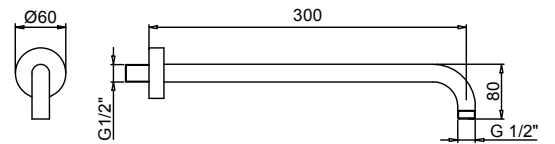

Арт. 8027

Кронштейн для душевой лейки

- длина 30 см
- круглая розетка
- настенный
- впуск 1/2"

Отделки:

☐	Хром	86 02 8027
☐	Nickel PVD	86 95 8027
☐	Matt Gun Metal PVD	86 P5 8027
☐	Matt British Gold PVD	86 P6 8027
☐	Matt Copper PVD	86 P9 8027

Проект:

Комната:

Дата:

Комментарии:

сертификаты: