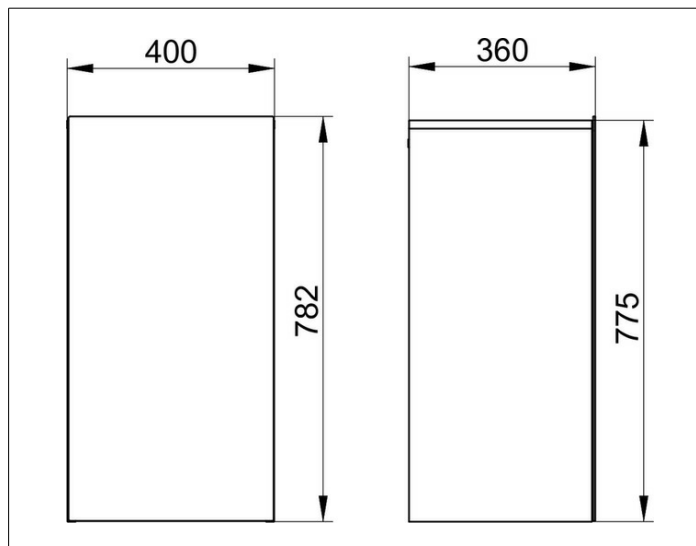

Stageline

32811YY0001 Средний шкаф

ИЗДЕЛИЕ

ЧЕРТЕЖ

ОПИСАНИЕ ИЗДЕЛИЯ

с 1 дверцей, с амортизатором

ОБОРУДОВАНИЕ

- 2 стеклянных полочек

ПОВЕРХНОСТЬ

29

ГАБАРИТЫ

400 x 782 x 360 mm