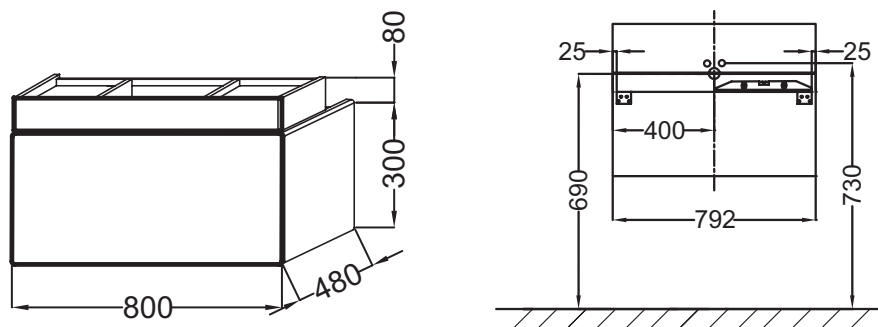

Технические характеристики

- Размеры (см): 80 x 48 x 38 см
- Место для хранения: 1 выдвижной ящик для аксессуаров из цельного дерева и 1 выдвижной ящик с механизмом «плавное закрывание»
- 1 выдвижной ящик для аксессуаров из цельного дерева с механизмом "плавное закрывание"
- Вес: 25 кг
- 1 лакированный выдвижной ящик с механизмом "плавное закрывание"

Продукты для комплектации

- EXD112: Подвесная раковина-столешница 80 x 49 см
- EXD9112: Подвесная раковина-столешница 80*49 см, с подсветкой

Связанные продукты

- EB1181: Зеркало 80 см

Технический чертёж

Спецификация продукта: Мебель под раковину 80 см. EB1186. Коллекция: TERRACE. Размеры (см): 80 x 48 x 38 см. Вес: 25 кг. Место для хранения: 1 выдвижной ящик для аксессуаров из цельного дерева и 1 выдвижной ящик с механизмом «плавное закрывание». 1 лакированный выдвижной ящик с механизмом "плавное закрывание". 1 выдвижной ящик для аксессуаров из цельного дерева с механизмом "плавное закрывание".