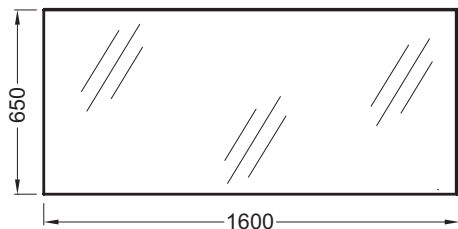

EB1191

Коллекция: ОБЩАЯ КАТЕГОРИЯ

Отделки*:

NF - Без отделки

Технические характеристики

- РАЗМЕРЫ (CM): 160 x 3 x 65 см
- В качестве опции: подсветка

- ВЕС: 10 кг

Технический чертёж

Спецификация продукта: Зеркало 160 см. EB1191. Коллекция: ОБЩАЯ КАТЕГОРИЯ. РАЗМЕРЫ (CM): 160 x 3 x 65 см. ВЕС: 10 кг. В качестве опции: подсветка.