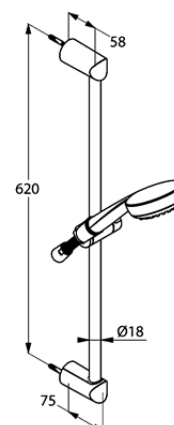

Изделие: **KLUDI LOGO 1S**
душевой гарнитур

Номер артикула: **68 160 05-00**

Поверхность: **хром**

Описание изделия:

настенная штанга
L = 600 мм
душевая лейка KLUDI LOGO 1S DN 15
система быстрой очистки
от известковых отложений
бодрящая струя
шланг KLUDI LOGOFLEX
G 1/2 x G 1/2 x 1600 мм
с коническими гайками

Фото продукта

Размеры

График расхода воды