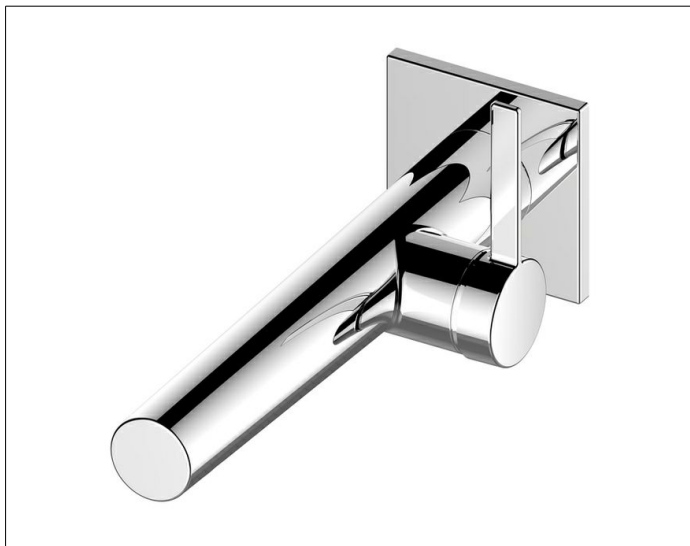

IXMO

59516072102 Однорычажный смеситель для умывальника

ИЗДЕЛИЕ

ЧЕРТЕЖ

ОПИСАНИЕ ИЗДЕЛИЯ

для встройки, для умывальника, DN 15,
с квадратной розеткой, керамический картридж
аэратор SLIM SSR M 24x1 угол наклона струи регулируется
поток ограничен 7,6 л/мин.
подходит для внутренней части арт. 59916 000075

ПОВЕРХНОСТЬ

нержавеющая сталь finish

ГАБАРИТЫ

Ausladung 243 mm/IXMO Pure