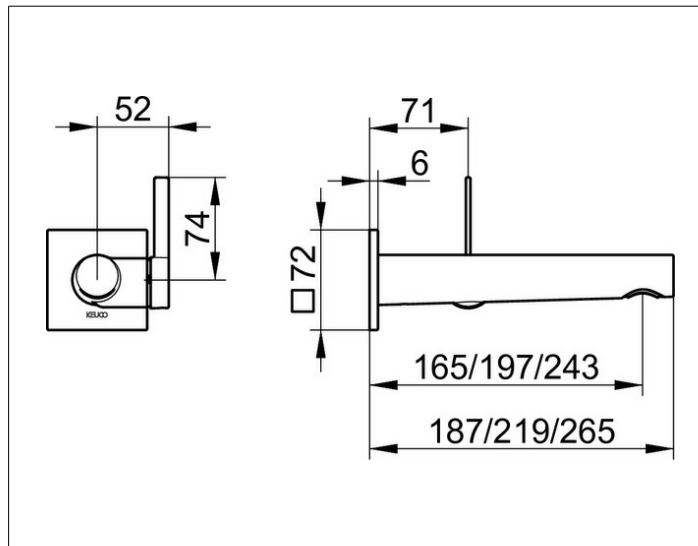

IXMO

59516072102 Однорычажный смеситель для умывальника

ИЗДЕЛИЕ

ЧЕРТЕЖ

ОПИСАНИЕ ИЗДЕЛИЯ

для встройки, для умывальника, DN 15,
с квадратной розеткой, керамический картридж
аэратор SLIM SSR M 24x1 угол наклона струи регулируется
поток ограничен 7,6 л/мин.
подходит для внутренней части арт. 59916 000075

ПОВЕРХНОСТЬ

нержавеющая сталь finish

ГАБАРИТЫ

Ausladung 243 mm/IXMO Pure